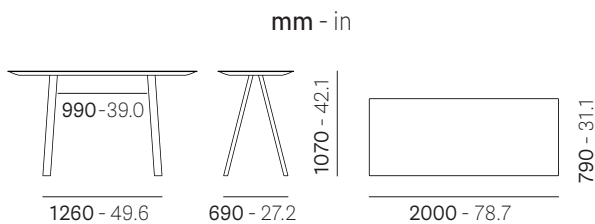

THICKNESS TOP

	6mm - 0.24"	8mm - 0.31"	10mm - 0.39"	12mm - 0.47"	
Disassembled	mc 0,41	kg 51,5	kg 53,7	kg 55,8	kg 57,9
Da assemblare	ft ³ 14.5	lb 113.5	lb 118.4	lb 132	lb 127.6

MATERIALS

Materiali
Materialien
Matériaux
Materiales