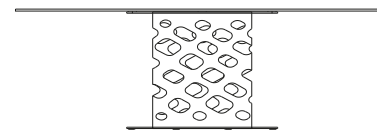

MISURE - SIZE - Maß

230x110 h.74 cm

PIANO - TOP - PLATTE

cristallo laccato bianco - glass white lacquered - Glasplatte weiß lackiert
cristallo laccato nero - glass black lacquered - Glasplatte schwarz lackiert
cristallo laccato tortora - glass tortora lacquered - Glasplatte tortora lackiert