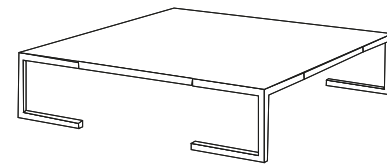

Tempura

design giovanna azzarello

MISURE - SIZE - Maß

100x100 h.30 cm

130x70 h.30 cm

130x130 h.30 cm

40x40 h.53 cm

PIANO - TOP - PLATTE