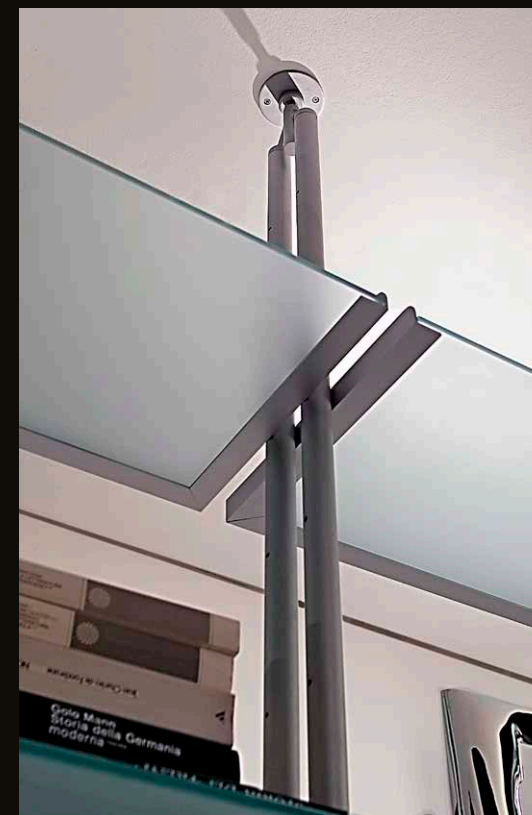

Tangram

design giovanna azzarello