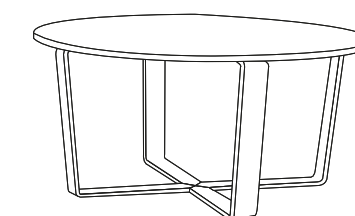

MISURE - SIZE - Maß

120x80 h.35cm
120x60 h.35cm

120x120 h.35cm

Ø120 h.35cm

Ø60 h.35cm
Ø60 h.56cm

60x60 h.56cm
60x60 h.35cm

PIANO - TOP - PLATTE

cristallo chiaro - clear glass - klare Glasplatte

cristallo grigio trasparente - grey transparent glass - graue durchsichtige Glasplatte

PIANO CRISTALLO YUTA - YUTA GLASS TOP - YUTA GLASPLATTE

laccato bronzo - lacquered bronze - lackiert Bronze

laccato grigio - lacquered grey - lackiert grau