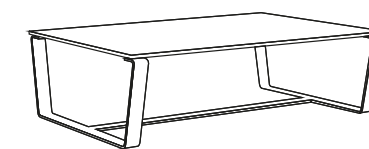

MISURE - SIZE - Maß

120x80 h.35cm
120x60 h.35cm

120x120 h.35cm

Ø120 h.35cm

Ø60 h.35cm
Ø60 h.56cm

60x60 h.56cm
60x60 h.35cm

PIANO - TOP - PLATTE

cristallo chiaro - clear glass - klare Glasplatte