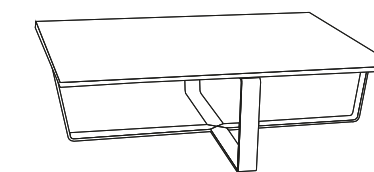

MISURE - SIZE - Maß

120x80 h.35cm
120x60 h.35cm

120x120 h.35cm

Ø120 h.35cm

Ø60 h.35cm
Ø60 h.56cm

60x60 h.56cm
60x60 h.35cm

PIANO - TOP - PLATTE

cristallo chiaro - clear glass - klare Glasplatte

cristallo grigio trasparente - grey transparent glass - graue durchsichtige Glasplatte

PIANO CRISTALLO YUTA - YUTA GLASS TOP - YUTA GLASPLATTE

laccato bronzo - lacquered bronze - lackiert Bronze

laccato grigio - lacquered grey - lackiert grau