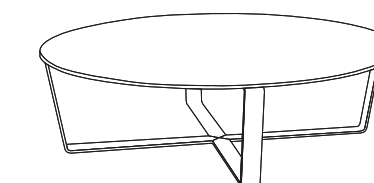

MISURE - SIZE - Maß

120x80 h.35cm
120x60 h.35cm

120x120 h.35cm

Ø120 h.35cm

Ø60 h.35cm
Ø60 h.56cm

60x60 h.56cm
60x60 h.35cm

PIANO - TOP - PLATTE

cristallo chiaro - clear glass - klare Glasplatte

cristallo grigio trasparente - grey transparent glass - graue durchsichtige Glasplatte

PIANO CRISTALLO YUTA - YUTA GLASS TOP - YUTA GLASPLATTE

laccato bronzo - lacquered bronze - lackiert Bronze

laccato grigio - lacquered grey - lackiert grau