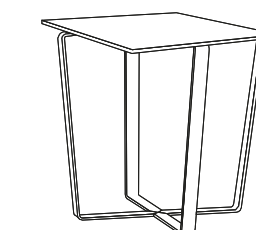

MISURE - SIZE - Maß

120x80 h.35cm
120x60 h.35cm

120x120 h.35cm

Ø120 h.35cm

Ø60 h.35cm
Ø60 h.56cm

60x60 h.56cm
60x60 h.35cm

PIANO - TOP - PLATTE

cristallo chiaro - clear glass - klare Glasplatte

cristallo grigio trasparente - grey transparent glass - graue durchsichtige Glasplatte

PIANO CRISTALLO YUTA - YUTA GLASS TOP - YUTA GLASPLATTE

laccato bronzo - lacquered bronze - lackiert Bronze

laccato grigio - lacquered grey - lackiert grau