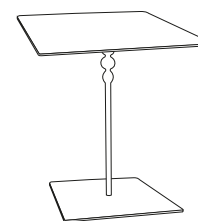

Plate

design massimo malacrida

MISURE - SIZE - Maß

Ø45 h.55cm

40x40 h.55cm

Ø45 h.55cm

40x40 h.55cm

STRUTTURA - STRUCTURE - GESTELL

cromato - chrome - Chrom

nichel satinato lucido - bright brushed nickel - glänz. Nickel satiniert

oro satinato opaco - matte brushed gold - matt vergoldet satiniert

laccato alluminio - aluminum lacquered - Aluminium lackiert

laccato bianco - white lacquered - weiß lackiert

Plate design massimo malacrida

made in Italy 100%

orsenigo

www.orsenigo.com
info@orsenigo.com