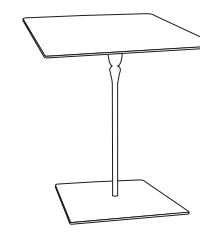

Plate

design massimo malacrida

MISURE - SIZE - Maß

Ø45 h.55cm

40x40 h.55cm

Ø45 h.55cm

40x40 h.55cm

STRUTTURA - STRUCTURE - GESTELL