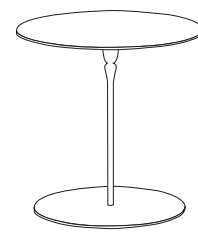

Plate

design massimo malacrida

MISURE - SIZE - Maß

Ø45 h.55cm

40x40 h.55cm

Ø45 h.55cm

40x40 h.55cm

STRUTTURA - STRUCTURE - GESTELL

cromato - chrome - Chrom

nichel satinato lucido - bright brushed nickel - glänz. Nickel satiniert

oro satinato opaco - matte brushed gold - matt vergoldet satiniert

laccato alluminio - aluminum lacquered - Aluminium lackiert

laccato bianco - white lacquered - weiß lackiert

Plate design massimo malacrida

made in Italy 100%

orsenigo

www.orsenigo.com
info@orsenigo.com