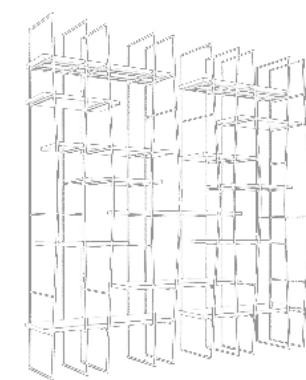

MISURE - SIZE - Maß

180x40 h.176cm

A richiesta  
altezza su misura  
(available height  
on request)

(Wünschhöhe ver-  
fügbar)

Struttura in metallo laccato.  
Su ordine specificare se la struttura sarà posizionata a muro o come divisorio centrale.  
Distanza tra i ripiani da 18-22-29-56-79 cm, lo spazio si crea tra uno o più ripiani a seconda della Vostra personalizzazione di posizionamento dei ripiani stessi.  
SI PUO' CREARE UNA PARETE DI LUNGHEZZA INFINITA POSIZIONANDO I RIPIANI ANCHE TRA DUE STRUTTURE

Lacquered metal frame. Frame 100x52 h.250  
On the order specify if it has to be placed on the wall or as dividing wall.  
Distance between the shelves from 18-22-29-56-79 cm. The distance, that is created between one or more shelves, depends from your own customization of the shelves placement.  
You can realise an endless wall by positioning the shelves between two frames too.

Lackierter Metallrahmen  
Auf der Bestellung soll man angeben, ob das Bücherregal an die Wand befestigt oder als Trennungswand verwendet sein wird.  
Bödenabstand von 18-22-29-56-79 cm. Der Abstand entsteht zwischen einen oder mehrere Böden aufgrund Eurem individuellen Bödeneinbau.  
Man kann eine unendliche Wand zusammenstellen, durch die Bödenstellung auch zwischen 2 Rahmen.

Ripiano in MDF laccato spessore 3mm  
Shelves thickness 3 cm  
Böden Stärke 3 cm  
60x35cm  
95x50cm  
107x50cm

RIPIANI - SHELVES - PLATTEN

ardesia - Slate - Schiefer  
laccato opaco RAL - RAL matte lacquered - RAL matt lackiert