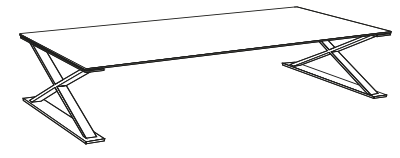

Ics
design studio orsenigo

MISURE - SIZE - Maß

130x70 h.35cm
130x90 h.35cm
120x60 h.35cm

90x90 h.35cm
60x60 h.35cm
70x70 h.35cm

60x60 h.50cm

120x40 h.73cm

60 h.90cm

PIANO - TOP - PLATTE