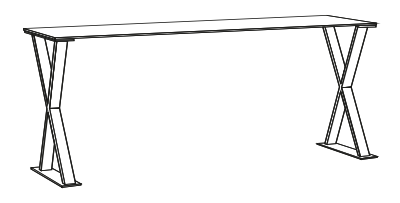

Ics
design studio orsenigo

MISURE - SIZE - Maß

130x70 h.35cm
130x90 h.35cm
120x60 h.35cm

90x90 h.35cm
60x60 h.35cm
70x70 h.35cm

60x60 h.50cm

120x40 h.73cm

60 h.90cm

PIANO - TOP - PLATTE

STRUTTURA - STRUCTURE - GESTELL

cromato - chrome - Chrom
nichel satinato opaco - matte brushed nickel - matt Nickel satiniert
metallo grezzo - raw metal - roh Metall

made in Italy 100%

orsenigo

www.orsenigo.com
info@orsenigo.com