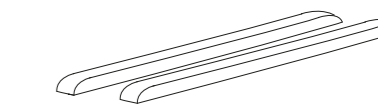

Fujiyama
design umberto asnago

MISURE - SIZE - Maß

Poltrona
Armchair
Sessel
69x90 h.70cm

Sofa
Loveseat
Sofa
130x90 h.70cm

Coppia braccioli
rovere scuro
Couple of arms
dark oak
Armlehnenpaar zum
Aufsetzen
Eiche dunkel.

STRUTTURA - STRUCTURE - GESTELL

cromato - chrome - Chrom
nichel satinato opaco - matte brushed nickel - matt Nickel satiniert
nichel fumè - smoked nickel - Nickel rauchfarbig
laccato bianco - white lacquered - weiß lackiert
laccato nero - black lacquered - schwarz lackiert
bronzo - bronze - Bronze