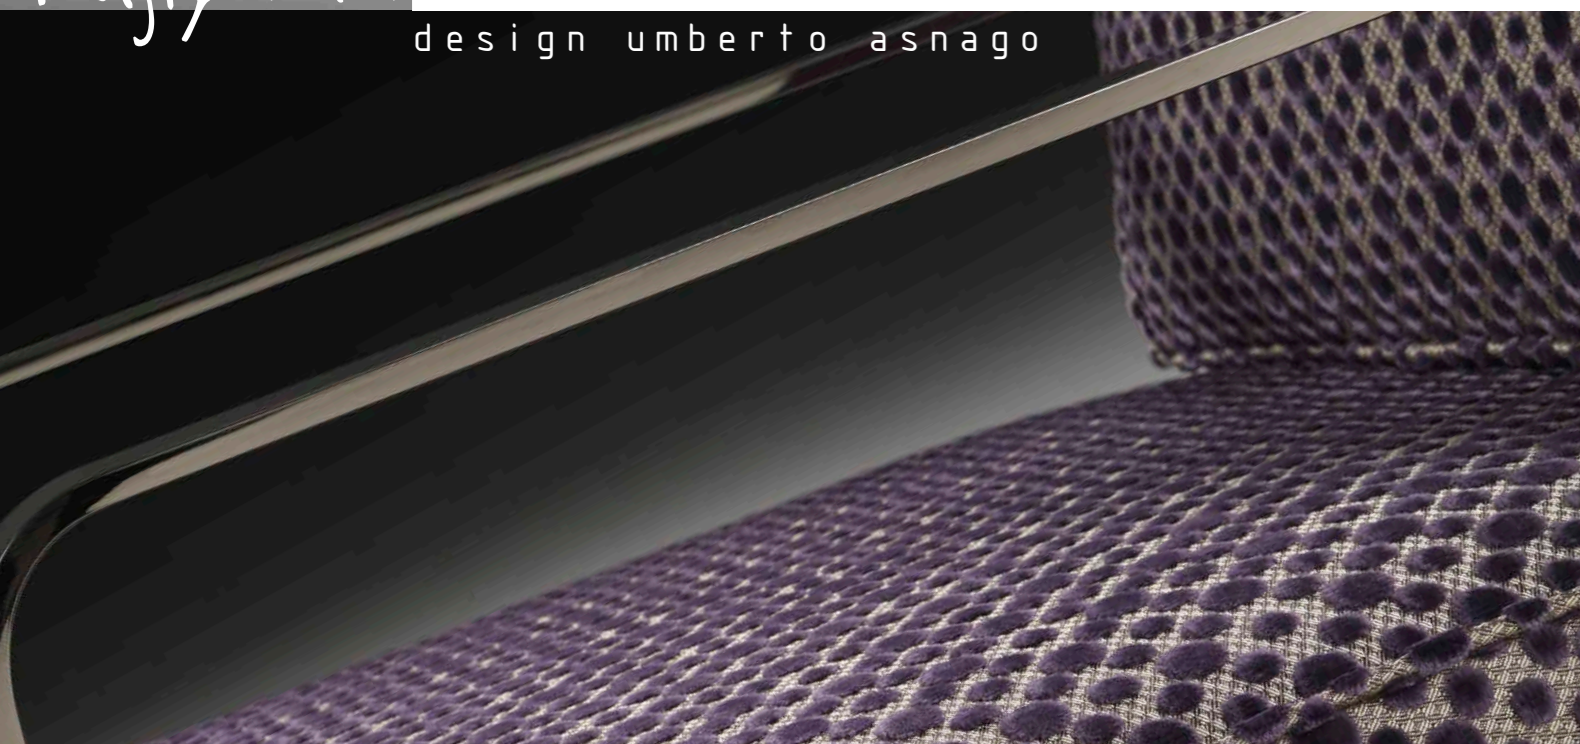

Fujiyama
design umberto asnago

MISURE - SIZE - Maß

Poltrona
Armchair
Sessel
69x90 h.70cm

Sofa
Loveseat
Sofa
130x90 h.70cm

Coppia braccioli
rovere scuro
Couple of arms
dark oak
Armlehnenpaar zum
Aufsetzen
Eiche dunkel.

STRUTTURA - STRUCTURE - GESTELL

cromato - chrome - Chrom
nichel satinato opaco - matte brushed nickel - matt Nickel satiniert
nichel fumè - smoked nickel - Nickel rauchfarbig
laccato bianco - white lacquered - weiß lackiert
laccato nero - black lacquered - schwarz lackiert
bronzo - bronze - Bronze

RIVESTIMENTO - COVERING - BEZUG

pelle delta - delta leather - Leder delta
tessuto - fabric - Stoff

Fujiyama design umberto asnago

made in Italy 100%

www.orsenigo.com
info@orsenigo.com