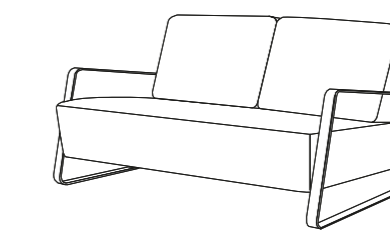

Fujiyama
design umberto asnago

MISURE - SIZE - Maß

Poltrona
Armchair
Sessel
69x90 h.70cm

Sofa
Loveseat
Sofa
130x90 h.70cm

Coppia braccioli
rovere scuro
Couple of arms
dark oak
Armlehnenpaar zum
Aufsetzen
Eiche dunkel.

STRUTTURA - STRUCTURE - GESTELL

cromato - chrome - Chrom
nichel satinato opaco - matte brushed nickel - matt Nickel satiniert
nichel fumè - smoked nickel - Nickel rauchfarbig
laccato bianco - white lacquered - weiß lackiert
laccato nero - black lacquered - schwarz lackiert
bronzo - bronze - Bronze