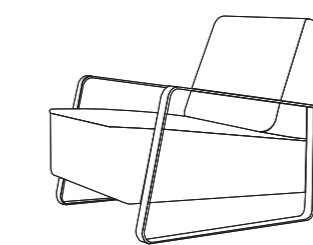

Fujiyama
design umberto asnago

MISURE - SIZE - Maß

Poltrona
Armchair
Sessel
69x90 h.70cm

Sofa
Loveseat
Sofa
130x90 h.70cm

Coppia braccioli
rovere scuro
Couple of arms
dark oak
Armlehnenpaar zum
Aufsetzen
Eiche dunkel.

STRUTTURA - STRUCTURE - GESTELL

cromato - chrome - Chrom
nichel satinato opaco - matte brushed nickel - matt Nickel satiniert
nichel fumè - smoked nickel - Nickel rauchfarbig
laccato bianco - white lacquered - weiß lackiert
laccato nero - black lacquered - schwarz lackiert
bronzo - bronze - Bronze