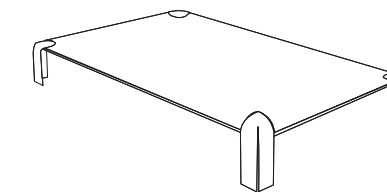

MISURE - SIZE - Maß

80x80 h.35 o 42cm
90x90 h.35 o 42cm
110x110 h.35 o 42cm
130x130 h.35 o 42cm

130x70 h.35 o 42cm
130x90 h.35 o 42cm
150x90 h.35 o 42cm
120x60 h.35 o 42cm

PIANO - TOP - PLATTE

cristallo laccato bianco - glass white lacquered - Glasplatte weiß lackiert
cristallo laccato nero - glass black lacquered - Glasplatte schwarz lackiert
cristallo laccato tortora - glass tortora lacquered - Glasplatte tortora lackiert

STRUTTURA - STRUCTURE - GESTELL

cromato - chrome - Chrom
nichel satinato opaco - matte brushed nickel - matt Nickel satiniert
laccato bianco - lacquered white - weiß lackiert
bronzo - bronze - Bronze

Flow
design florian gypser