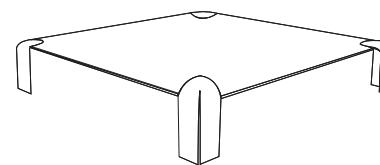

MISURE - SIZE - Maß

80x80 h.35 o 42cm
90x90 h.35 o 42cm
110x110 h.35 o 42cm
130x130 h.35 o 42cm

130x70 h.35 o 42cm
130x90 h.35 o 42cm
150x90 h.35 o 42cm
120x60 h.35 o 42cm

PIANO - TOP - PLATTE

cristallo laccato bianco - glass white lacquered - Glasplatte weiß lackiert
cristallo laccato nero - glass black lacquered - Glasplatte schwarz lackiert
cristallo laccato tortora - glass tortora lacquered - Glasplatte tortora lackiert

STRUTTURA - STRUCTURE - GESTELL

cromato - chrome - Chrom
nichel satinato opaco - matte brushed nickel - matt Nickel satiniert
laccato bianco - lacquered white - weiß lackiert
bronzo - bronze - Bronze

Flow
design florian gypser