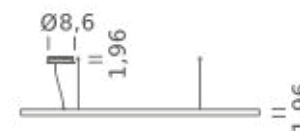

CIRCLE 78.7