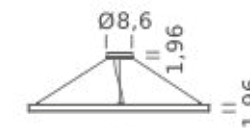

CIRCLE HOME 59"