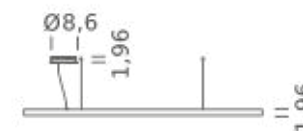

CIRCLE 78.7