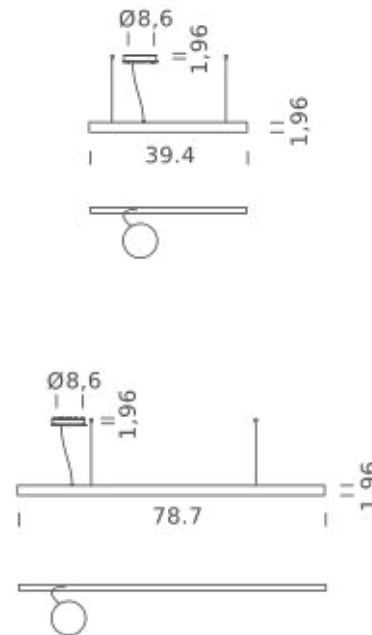

# LINEAR 78.7" | DOWNLIGHT - 4000K