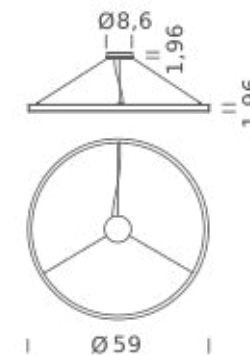

CIRCLE HOME 59"