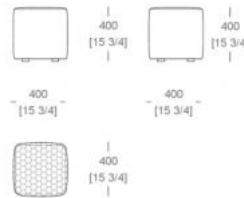

N13 Orso
bruno

DIMENSIONS

Pouf W. 500 mm

Pouf W. 900 mm

Pouf W. 1200 mm

Pouf W. 400 mm

Pouf W. 1050 mm

Pouf W. 1050 mm