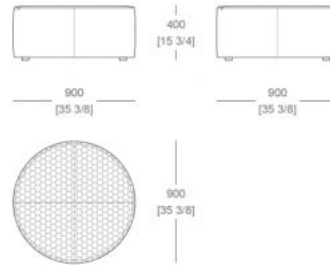

N08 Orso
polareN05
RinoceronteN14
Antilope

N11 Lupo

N12 Balena

N09 Squalo
blu

N10 Tigre

N07 Leone

N04
Alligatore

N06 Volpe

N13 Orso
bruno

DIMENSIONS

Pouf W. 500 mm

Pouf W. 900 mm

Pouf W. 1200 mm

Pouf W. 400 mm

Pouf W. 1050 mm

Pouf W. 1050 mm