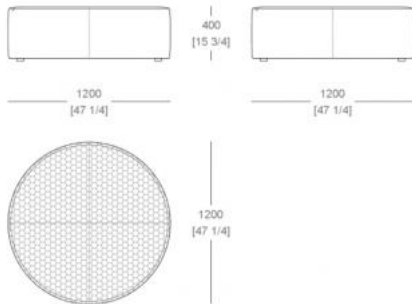

N13 Orso
bruno

DIMENSIONS

Pouf W. 500 mm

Pouf W. 900 mm

Pouf W. 1200 mm

Pouf W. 400 mm

Pouf W. 1050 mm

Pouf W. 1050 mm