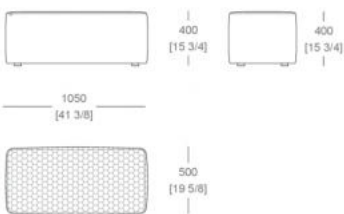

N13 Orso
bruno

DIMENSIONS

Pouf W. 500 mm

Pouf W. 900 mm

Pouf W. 1200 mm

Pouf W. 400 mm

Pouf W. 1050 mm

Pouf W. 1050 mm