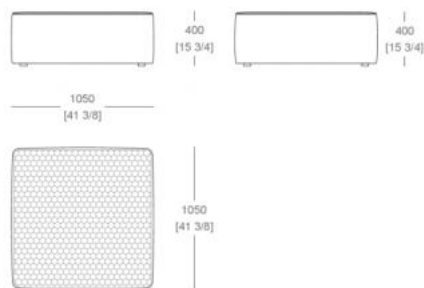

N13 Orso
bruno

DIMENSIONS

Pouf W. 500 mm

Pouf W. 900 mm

Pouf W. 1200 mm

Pouf W. 400 mm

Pouf W. 1050 mm

Pouf W. 1050 mm