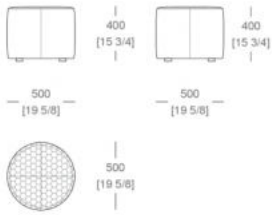

N13 Orso
bruno

DIMENSIONS

Pouf W. 500 mm

Pouf W. 900 mm

Pouf W. 1200 mm

Pouf W. 400 mm

Pouf W. 1050 mm

Pouf W. 1050 mm