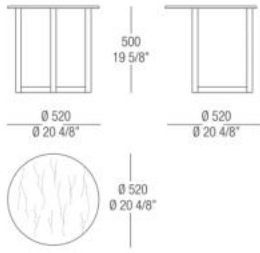

Small table W. 450 lacquered top

Small table W. 450 wood top

Small table W. 450 marble top

Small table W. 450 leather top

Small table W. 450 lacquered top

Small table W. 450 wood top

Small table W. 450 marble top

Small table W. 450 leather top

Small table Ø 520 leather top

Small table Ø 520 wood top

Small table Ø 520 marble top

Small table Ø 520 leather top

Small table Ø 520 lacquered top

Small table Ø 520 wood top

Small table Ø 520 marble top

Small table Ø 520 leather top