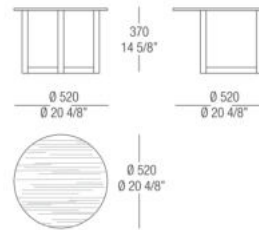

Small table W. 450 lacquered top

Small table W. 450 wood top

Small table W. 450 marble top

Small table W. 450 leather top

Small table W. 450 lacquered top

Small table W. 450 wood top

Small table W. 450 marble top

Small table W. 450 leather top

Small table Ø 520 leather top

Small table Ø 520 wood top

Small table Ø 520 marble top

Small table Ø 520 leather top

Small table Ø 520 lacquered top

Small table Ø 520 wood top

Small table Ø 520 marble top