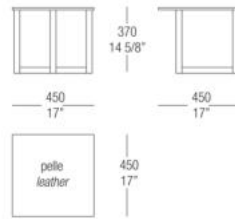

Small table W. 450 lacquered top

Small table W. 450 wood top

Small table W. 450 marble top

Small table W. 450 leather top

Small table W. 450 lacquered top

Small table W. 450 wood top

Small table W. 450 marble top

Small table W. 450 leather top

Small table Ø 520 leather top

Small table Ø 520 wood top

Small table Ø 520 marble top

Small table Ø 520 leather top

Small table Ø 520 lacquered top

Small table Ø 520 wood top

Small table Ø 520 marble top