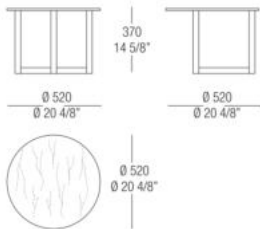

Small table W. 450 lacquered top

Small table W. 450 wood top

Small table W. 450 marble top

Small table W. 450 leather top

Small table W. 450 lacquered top

Small table W. 450 wood top

Small table W. 450 marble top

Small table W. 450 leather top

Small table Ø 520 leather top

Small table Ø 520 wood top

Small table Ø 520 marble top

Small table Ø 520 leather top

Small table Ø 520 lacquered top

Small table Ø 520 wood top

Small table Ø 520 marble top

Small table Ø 520 leather top