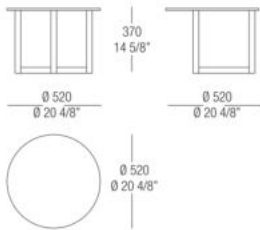

Small table W. 450 lacquered top

Small table W. 450 wood top

Small table W. 450 marble top

Small table W. 450 leather top

Small table W. 450 lacquered top

Small table W. 450 wood top

Small table W. 450 marble top

Small table W. 450 leather top

Small table Ø 520 leather top

Small table Ø 520 wood top

Small table Ø 520 marble top

Small table Ø 520 leather top

Small table Ø 520 lacquered top

Small table Ø 520 wood top

Small table Ø 520 marble top

Small table Ø 520 leather top