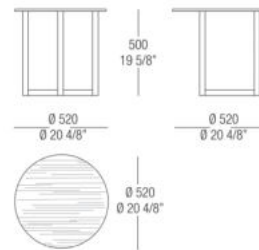

Small table W. 450 lacquered top

Small table W. 450 wood top

Small table W. 450 marble top

Small table W. 450 leather top

Small table W. 450 lacquered top

Small table W. 450 wood top

Small table W. 450 marble top

Small table W. 450 leather top

Small table Ø 520 leather top

Small table Ø 520 wood top

Small table Ø 520 marble top

Small table Ø 520 leather top

Small table Ø 520 lacquered top

Small table Ø 520 wood top

Small table Ø 520 marble top

Small table Ø 520 leather top