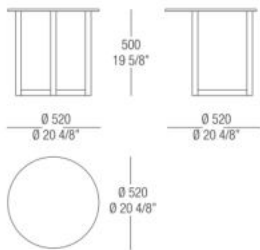

Small table W. 450 lacquered top

Small table W. 450 wood top

Small table W. 450 marble top

Small table W. 450 leather top

Small table W. 450 lacquered top

Small table W. 450 wood top

Small table W. 450 marble top

Small table W. 450 leather top

Small table Ø 520 leather top

Small table Ø 520 wood top

Small table Ø 520 marble top

Small table Ø 520 leather top

Small table Ø 520 lacquered top

Small table Ø 520 wood top

Small table Ø 520 marble top

Small table Ø 520 leather top