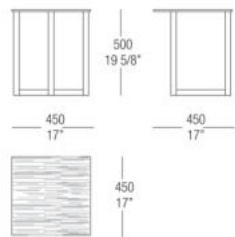

Small table W. 450 lacquered top

Small table W. 450 wood top

Small table W. 450 marble top

Small table W. 450 leather top

Small table W. 450 lacquered top

Small table W. 450 wood top

Small table W. 450 marble top

Small table W. 450 leather top

Small table Ø 520 leather top

Small table Ø 520 wood top

Small table Ø 520 marble top

Small table Ø 520 leather top

Small table Ø 520 lacquered top

Small table Ø 520 wood top

Small table Ø 520 marble top