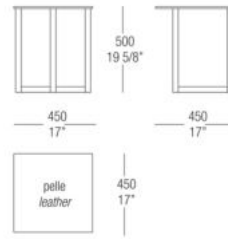

Small table W. 450 lacquered top

Small table W. 450 wood top

Small table W. 450 marble top

Small table W. 450 leather top

Small table W. 450 lacquered top

Small table W. 450 wood top

Small table W. 450 marble top

Small table W. 450 leather top

Small table Ø 520 leather top

Small table Ø 520 wood top

Small table Ø 520 marble top

Small table Ø 520 leather top

Small table Ø 520 lacquered top

Small table Ø 520 wood top

Small table Ø 520 marble top