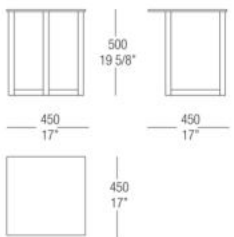

Small table W. 450 lacquered top

Small table W. 450 wood top

Small table W. 450 marble top

Small table W. 450 leather top

Small table W. 450 lacquered top

Small table W. 450 wood top

Small table W. 450 marble top

Small table W. 450 leather top

Small table Ø 520 leather top

Small table Ø 520 wood top

Small table Ø 520 marble top

Small table Ø 520 leather top

Small table Ø 520 lacquered top

Small table Ø 520 wood top

Small table Ø 520 marble top

Small table Ø 520 leather top