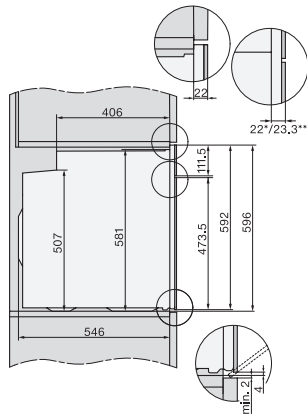

H 2765 B

Oven

in an elegant black design with FlexiClip runners and PerfectClean.

H226x-1B/BP/E/EP//IP, H2760B/BP, H28x0B/BP, H7x6xB/BP/BPX installation drawings

1) Netzanschlussleitung, L=1500 mm, 2) In diesem Bereich kein Anschluss, 3) Lüftungsausschnitt min. 150 cm²

H226x-1B/BP/E/EP//IP, H2760B/BP, H28x0B/BP, H7x6xB/BP/BPX, installation drawings, GB, AUS

1) Netzanschlussleitung, L=1500 mm, 2) In diesem Bereich kein Anschluss, 3) Lüftungsausschnitt min. 150 cm²

H2760B/BP, H28x0B/BP, H7x6xB/BP/BPX, DGC7351, DGC7151, installation drawings

22 mm – glass, 23,3 mm – metal

H2760B/BP, H28x0B/BP, H7x6xB/BP/BPX, installation drawings

22 mm – glass, 23,3 mm – metal

H226x-1B/BP/E/EP//IP, H2760B/BP, H28x0B/BP, H7x6xB/BP/BPX, installation drawings

H226x-1B/BP/E/EP//IP, H2x6xB/BP, H7x6xB/BP/BPX, installation drawings

H2760B/BP, H28x0B/BP, H7x6xB/BP/BPX, installation drawings

22 mm – glass, 23,3 mm – metal

H7x65BP, H7145BM, H7165B, H7365B, H2756B, H2765B/BP, DGC7151, DGC7351 installation drawings

1) 474 mm, 2) 360 mm, 3) 43 mm, 4) 22,5 mm, 5) 32,5 mm