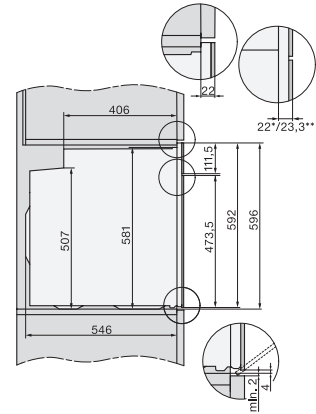

H 2765 B

Oven

in an elegant black design with FlexiClip runners and PerfectClean.

H226x-1B/BP/E/EP//IP, H2760B/BP, H28x0B/BP, H7x6xB/BP/BPX installation drawings

1) Netzanschlussleitung, L=1500 mm, 2) In diesem Bereich kein Anschluss, 3) Lüftungsausschnitt min. 150 cm²

H226x-1B/BP/E/EP//IP, H2760B/BP, H28x0B/BP, H7x6xB/BP/BPX, installation drawings, GB, AUS

1) Netzanschlussleitung, L=1500 mm, 2) In diesem Bereich kein Anschluss, 3) Lüftungsausschnitt min. 150 cm²

H2760B/BP, H28x0B/BP, H7x6xB/BP/BPX, DGC7351, DGC7151, installation drawings

22 mm – glass, 23,3 mm – metal

H2760B/BP, H28x0B/BP, H7x6xB/BP/BPX, installation drawings

22 mm – glass, 23,3 mm – metal

H226x-1B/BP/E/EP//IP, H2760B/BP, H28x0B/BP, H7x6xB/BP/BPX, installation drawings

H226x-1B/BP/E/EP//IP, H2x6xB/BP, H7x6xB/BP/BPX, installation drawings

H2760B/BP, H28x0B/BP, H7x6xB/BP/BPX, installation drawings

22 mm – glass, 23,3 mm – metal

H7x65BP, H7145BM, H7165B, H7365B, H2756B, H2765B/BP, DGC7151, DGC7351 installation drawings

1) 474 mm, 2) 360 mm, 3) 43 mm, 4) 22,5 mm, 5) 32,5 mm