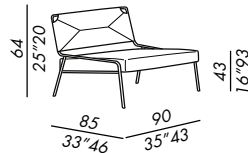

poltrona / armchair KUOIO