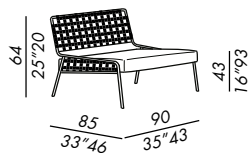

poltrona / armchair