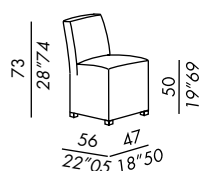

sedia / chair