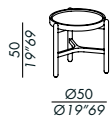

finitions: voir boîte d'échantillons

- mesitas
- base en roble macizo (acabado en madera) o en haya maciza (acabado en laca)
- parte inferior del sobre en madera MDF negro con marco en roble macizo (acabado en madera); parte inferior del sobre y marco en madera MDF lacado mate o brillo (acabado en laca) - mismo acabado de la base
- acabados base/parte inferior del sobre:
  - roble teñido black - light - tobacco - white
  - lacca mate o brillo
- acabados sobre:
  - roble teñido black - light - tobacco - white
  - vidrio retrobarnizado - todos colores de laca disponibles
- mármol MR1 o MR2 - véase cuadro de factibilidad sobre mármol
- estante inferior en madera MDF enchapado en roble o lacado - mismo acabado de la base/parte inferior del sobre
- acabados estante inferior:
  - roble teñido black - light - tobacco - white
  - lacca mate o brillo

acabados: véase muestrario

TB50

TB50 LOWER SHELF