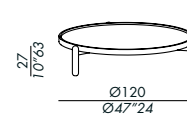

acabados: véase muestrario

TB50

TB50 LOWER SHELF

TB70

TB70 LOWER SHELF

TB90-43

TB90-43 LOWER SHELF

TB90-27

# VITTORIO

2021

- TABELLA FATTIBILITA' PIANI MARMO

- CHART FOR MARBLE TOP FEASIBILITY

- AUFSTUNUNG DER MACHBARKEIT MARMORPLATTE

- TABLEAU FAISABILITE' PLATEAUX EN MARBRE

- CUADRO DE FACTIBILIDAD SOBRES MÁRMOL