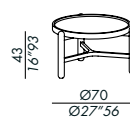

acabados: véase muestrario

TB50

TB50 LOWER SHELF

TB70

TB70 LOWER SHELF

TB90-43

TB90-43 LOWER SHELF

TB90-27

# VITTORIO

2021

- TABELLA FATTIBILITA' PIANI MARMO

- CHART FOR MARBLE TOP FEASIBILITY

- AUFSTUNUNG DER MACHBARKEIT MARMORPLATTE

- TABLEAU FAISABILITE' PLATEAUX EN MARBRE

- CUADRO DE FACTIBILIDAD SOBRES MÁRMOL