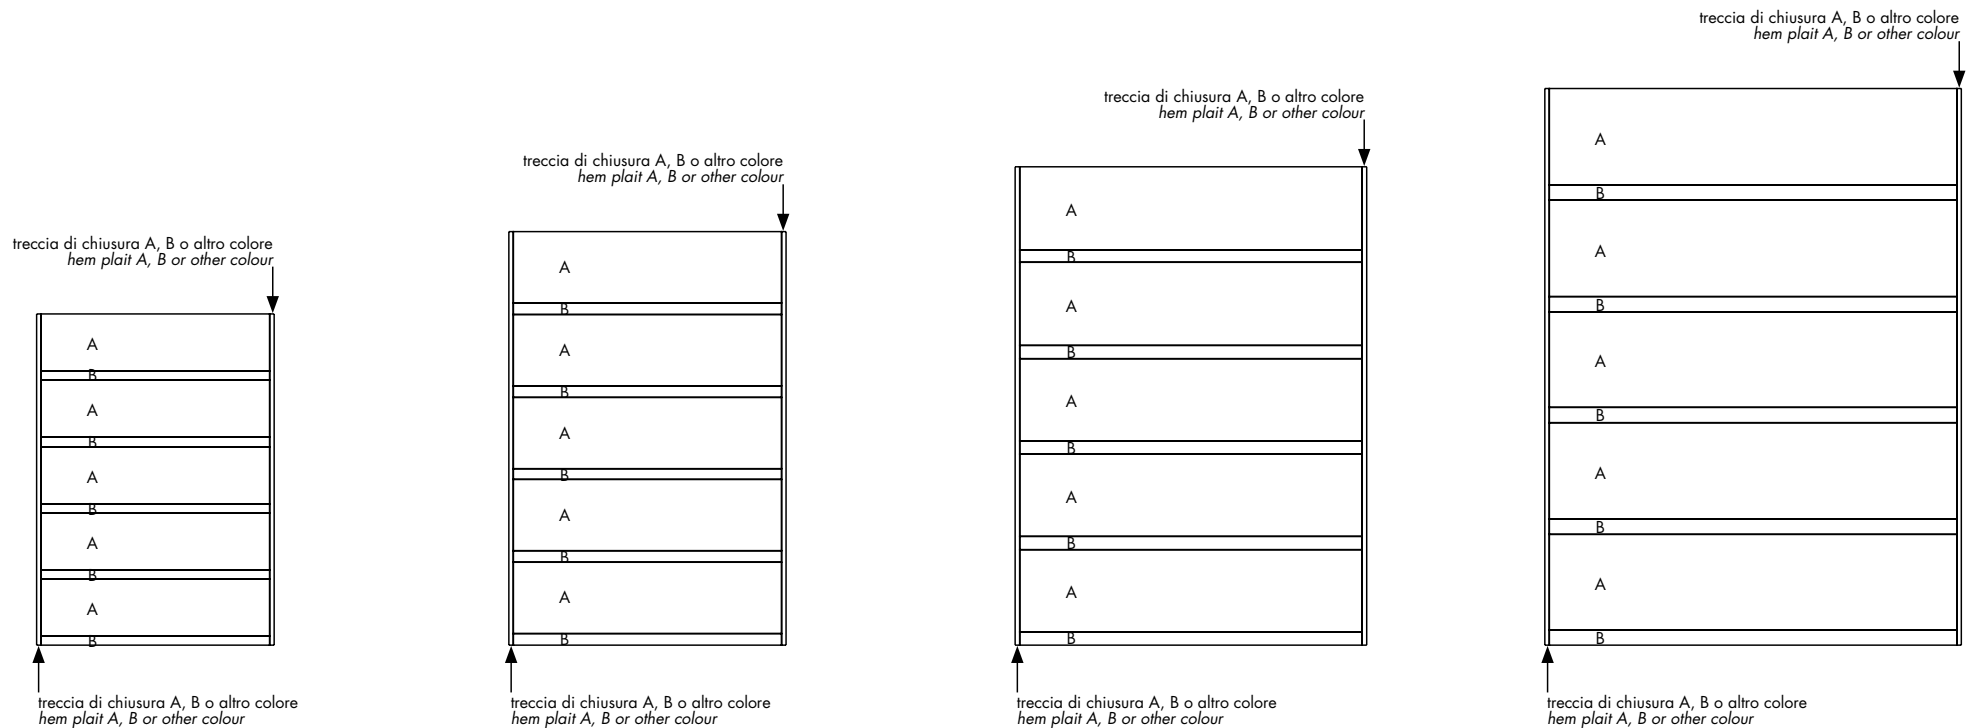

TPCDO - 200x300 / 78" 74x118" 11

TPCDO - 250x350 / 98" 43x137" 80

TPCDO - 300x400 / 118" 11x157" 48

TPCDO - dimensioni speciali / special sizes

· collezione di tappeti con decori orizzontali a 2 colori a scelta tra i colori di collezione
 · treccia di chiusura verticale a scelta tra i colori di collezione
 · 9 varianti colore
 · struttura a treccia realizzata in fibra poliolefinica - polietilene - caratterizzata da permeabilità e traspirabilità, rispettosa della salute e riciclabile
 · indicati per uso interno ed esterno
 · antimacchia e resistenti a cloro e luce
 · prodotto fatto a mano in Italia. marchio Oeko-Tex Standard 100 Classe 1 (idoneo al contatto con neonati di età inferiore ai 6 mesi)