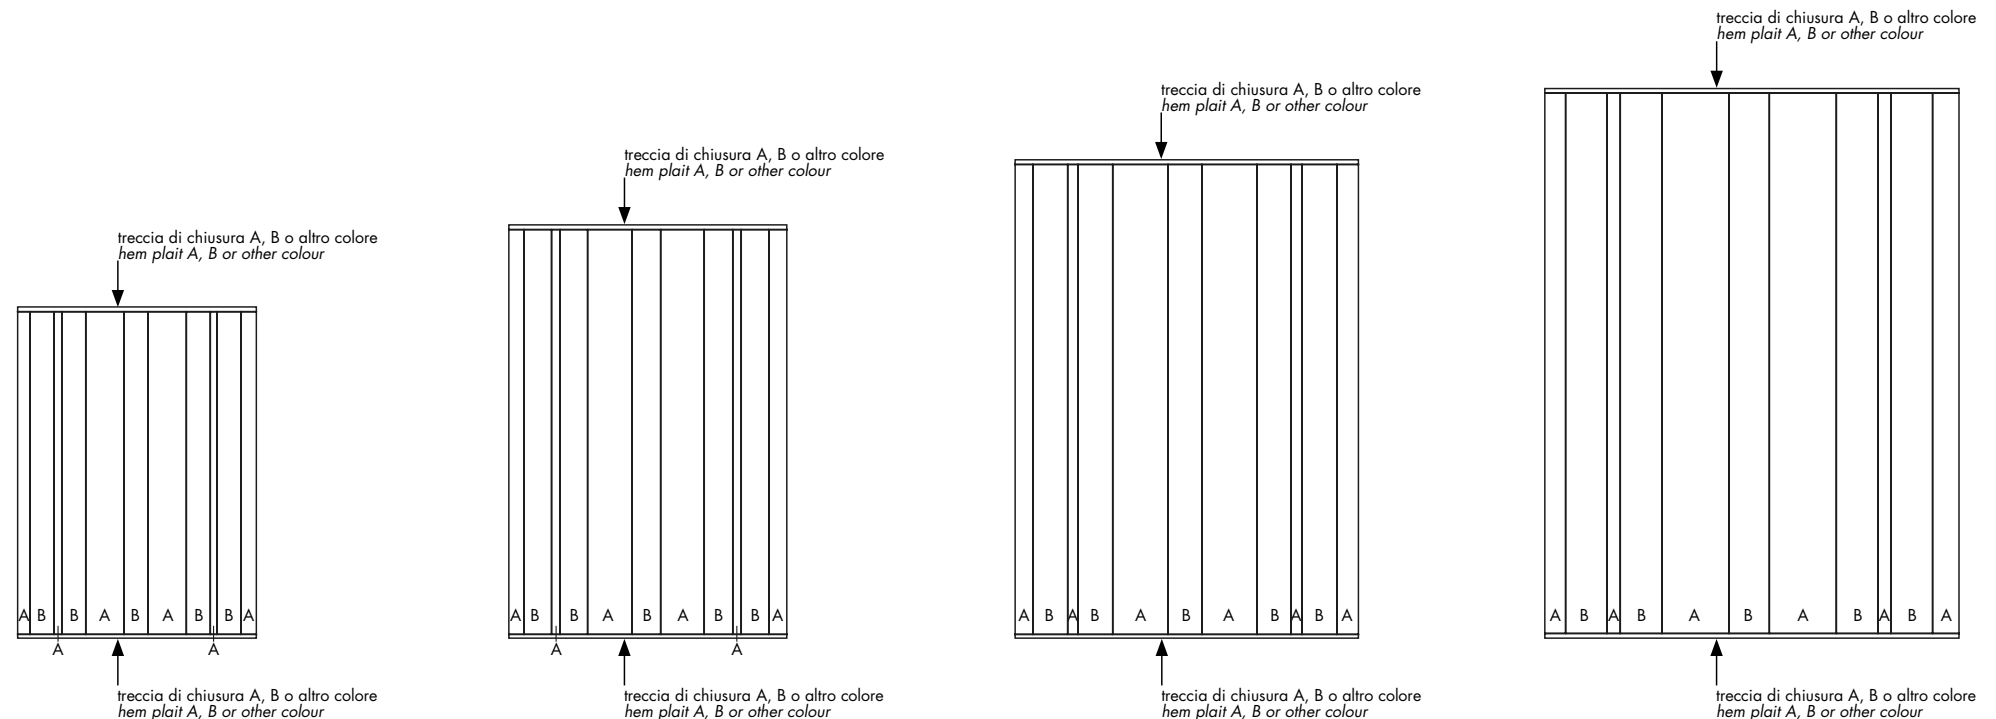

· tolérance dimensionnelle: +/- 3%
tolérance en diagonale: +/- 3%

couleurs: voir boîte échantillons

dimensions spéciales (uniquement en longueur)
pour tapis de dimension supérieure à 12 mètres carrés, ajouter un supplément de 30%

DIS.03-2 COL

- colección de alfombras con deco vertical en 2 colores (a elegir entre los disponibles)
- borde con trenza horizontal - a elegir entre los colores disponibles
- 9 colores
- estructura en trenzas en polietileno - permeable, transpirable, en respecto de la salud y reciclable
- apropiado para un uso a interior y exterior
- anti-manchas y resistente a cloro y luz
- producto hecho a mano en Italia. marca Oeko-Tex Standard 100 Clase 1 (apropiado para contacto con infantiles > 6 meses)

· tolerancia dimensiones: +/- 3%
tolerancia diagonal: +/- 3%

colores: véase muestrario

medidas especiales (solo en largo)
para alfombras con medida más que 12 mc. hay un suplemento de 30%

DIS.03-2 COL

TPCDV - 170x240 / 66" 93x94" 49

TPCDV - 200x300 / 78" 74x118" 11

TPCDV - 250x350 / 98" 43x137" 80

TPCDV - 300x400 / 118" 11x157" 48

TPCDV - dimensioni speciali / special sizes