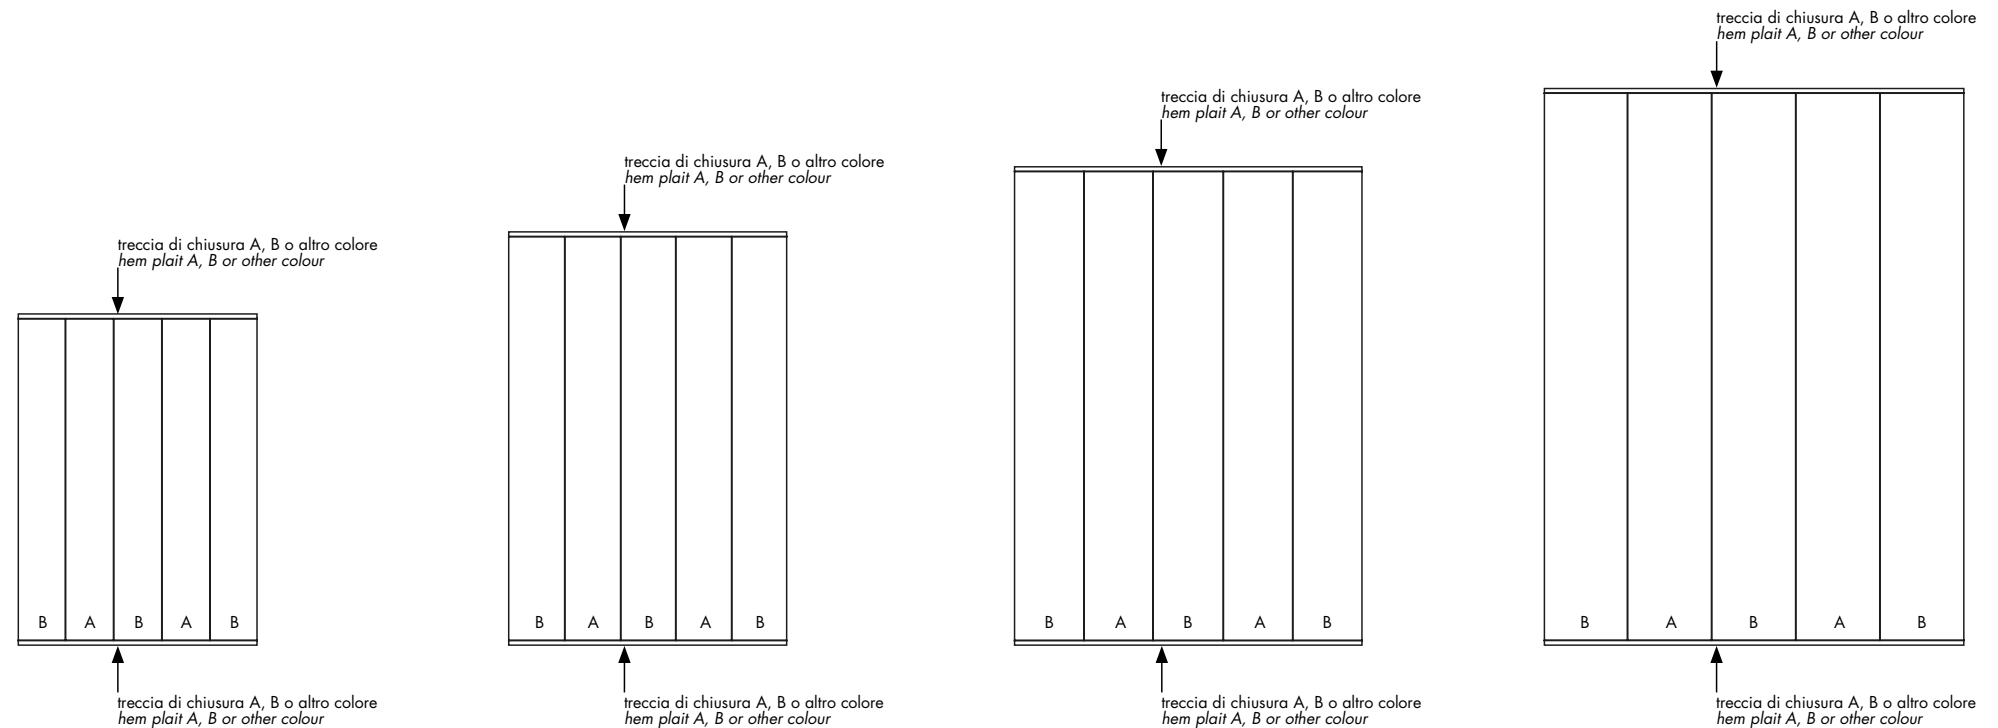

· tolérance dimensionnelle: +/- 3%
tolérance en diagonale: +/- 3%

couleurs: voir boîte échantillons

dimensions spéciales (uniquement en longueur)
pour tapis de dimension supérieure à 12 mètres carrés, ajouter un supplément de 30%

DIS.05-2 COL

· colección de alfombras con deco vertical en 2 colores (a elegir entre los disponibles)
· borde con trenza horizontal - a elegir entre los colores disponibles
· 9 colores
· estructura en trenzas en polietileno - permeable, transpirable, en respecto de la salud y reciclable
· apropiado para un uso a interior y exterior
· anti-manchas y resistente a cloro y luz
· producto hecho a mano en Italia. marca Oeko-Tex Standard 100 Clase 1 (apropiado para contacto con infantiles > 6 meses)

· tolerancia dimensiones: +/- 3%
tolerancia diagonal: +/- 3%

colores: véase muestrario

medidas especiales (solo en largo)
para alfombras con medida más que 12 mc. hay un suplemento de 30%

DIS.05-2 COL

TPCDV - 170x240 / 66" 93x94" 49

TPCDV - 200x300 / 78" 74x118" 11

TPCDV - 250x350 / 98" 43x137" 80

TPCDV - 300x400 / 118" 11x157" 48

TPCDV - dimensioni speciali / special sizes