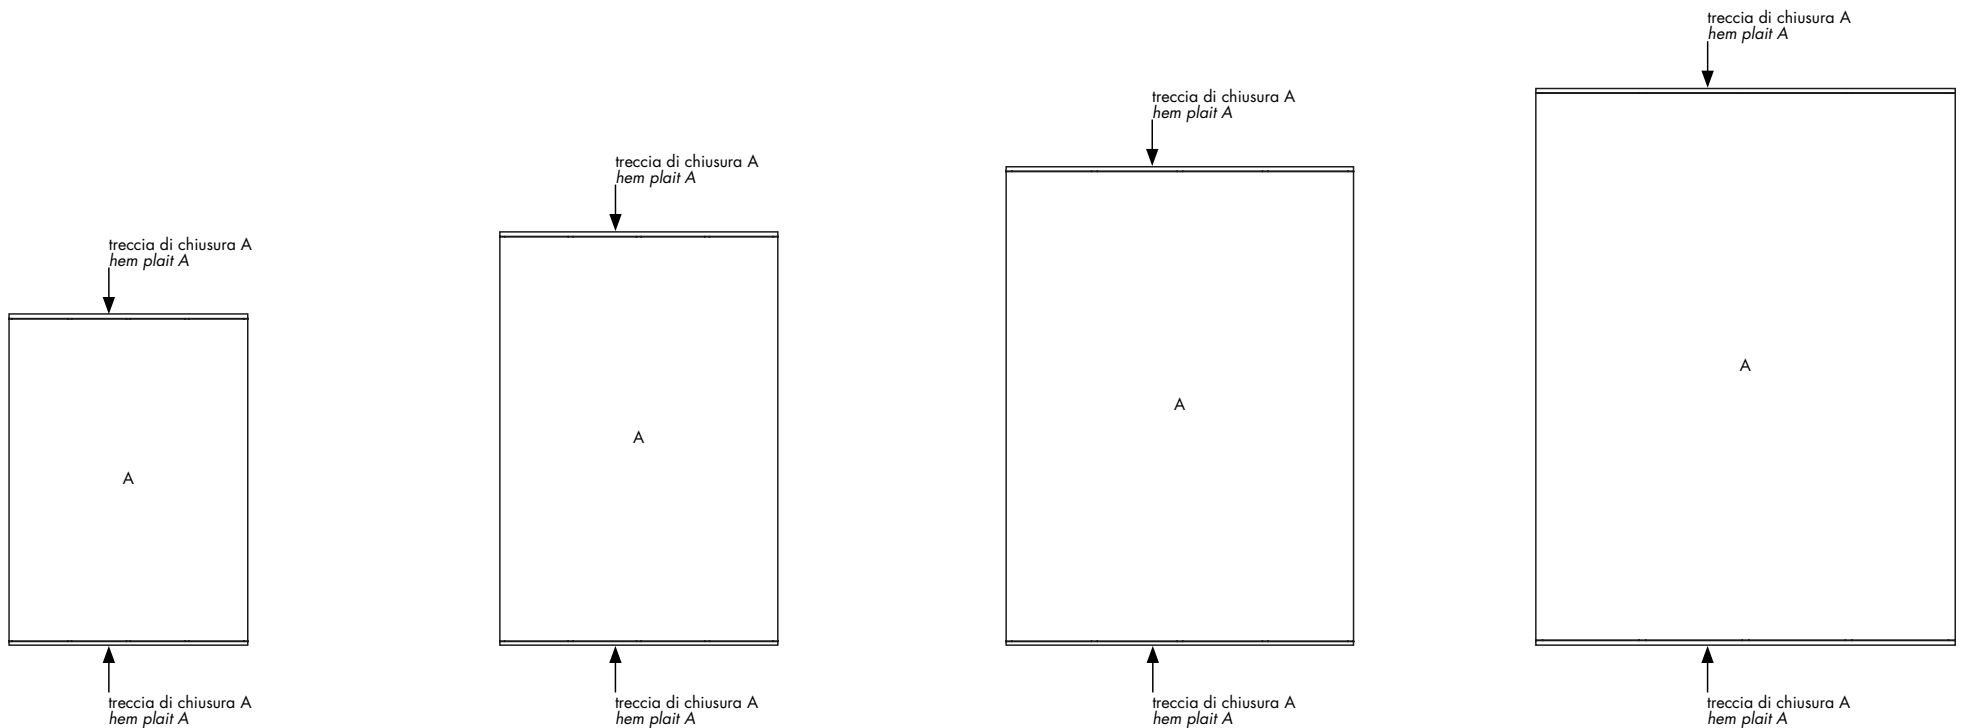

· collection de tapis en teinte unie et en 9 couleurs
· structure avec tresse réalisée en fibre de polyoléfines - polyéthylène, avec des caractéristiques transpirantes et de perméabilité, les tapis respectent la santé et l'environnement
· indiqués soit pour l'intérieur soit pour l'extérieur
· antitaches et résistants au chlore et à la lumière
· produit fait à la main en Italie. marque Oeko-Tex Standard 100 Classe 1 (adapté aux bébés de moins de 6 mois)

· tolérance dimensionnelle: +/-3%
tolérance en diagonale: +/- 3%

couleurs: voir boîte échantillons

dimensions spéciales
pour tapis de dimension supérieure à 12 mètres carrés, ajouter un supplément de 30%

· colección de alfombras en color unido en 9 colores
· estructura en trenzas en polietileno - permeable, transpirable, en respecto de la salud y reciclable
· apropiado para un uso a interior y exterior
· anti-manchas y resistente a cloro y luz
· producto hecho a mano en Italia. marca Oeko-Tex Standard 100 Clase 1 (apropiado para contacto con infantes > 6 meses)

· tolerancia dimensiones: +/- 3%
tolerancia diagonal: +/- 3%

colores: véase muestrario

medidas especiales
para alfombras con medida más que 12 mc. hay un suplemento de 30%

TPCOP - 170x240 / 66" 93x94" 49

TPCOP - 200x300 / 78" 74x118" 11

TPCOP - 250x350 / 98" 43x137" 80

TPCOP - 300x400 / 118" 11x157" 48

TPCOP - dimensioni speciali / special sizes