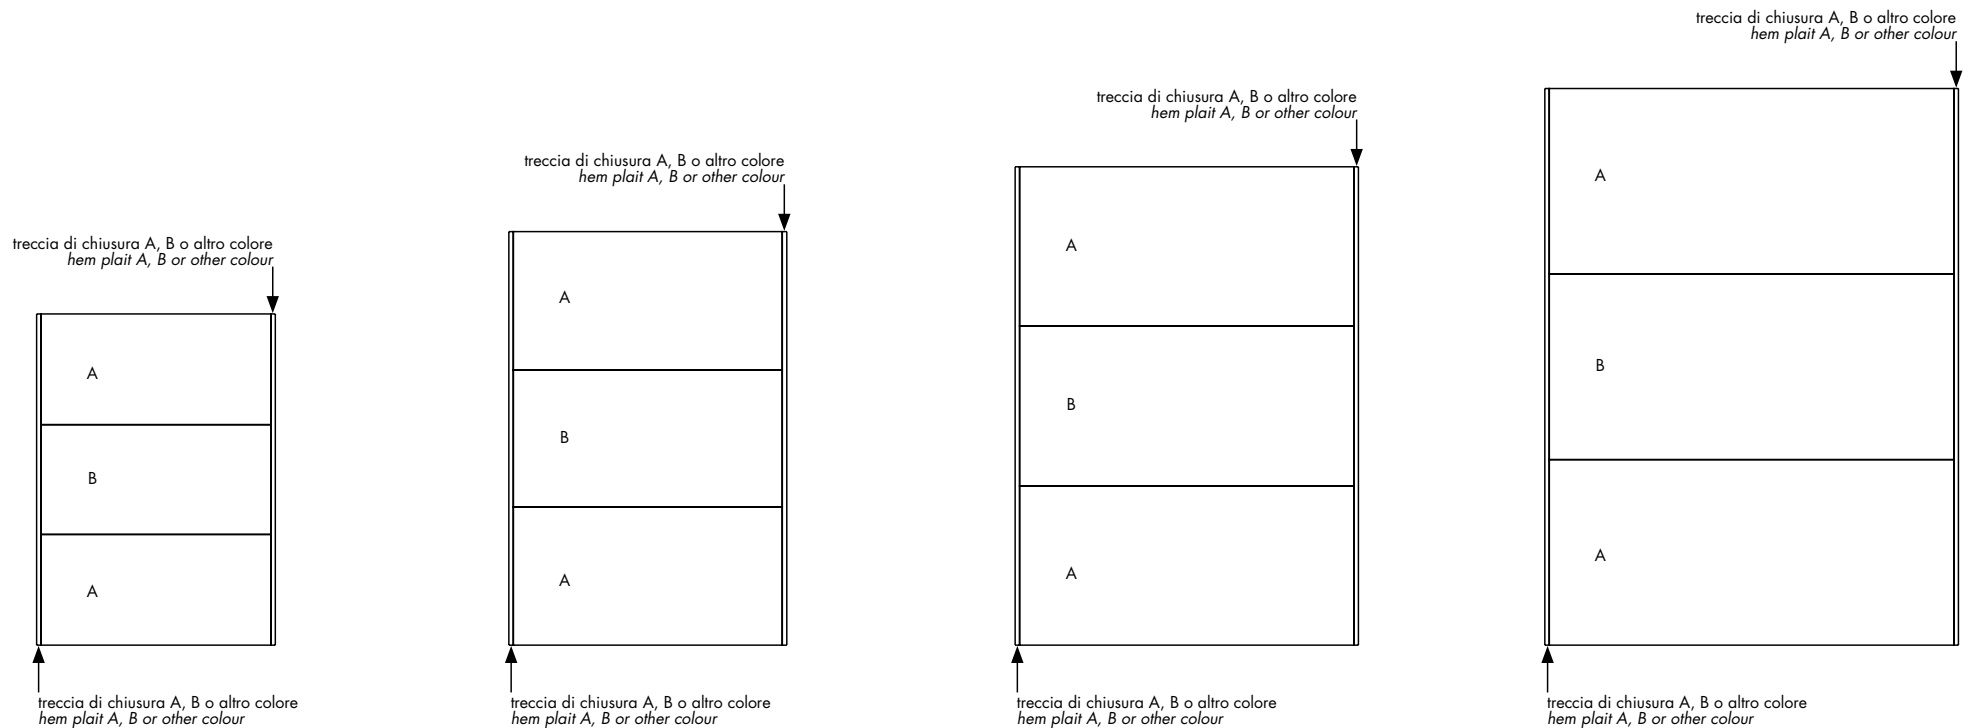

TPCDO - 200x300 / 78" 74x118" 11

TPCDO - 250x350 / 98" 43x137" 80

TPCDO - 300x400 / 118" 11x157" 48

TPCDO - dimensioni speciali / special sizes

- collezione di tappeti con decori orizzontali a 2 colori a scelta tra i colori di collezione
- treccia di chiusura verticale a scelta tra i colori di collezione
- 9 varianti colore
- struttura a treccia realizzata in fibra poliolefinica - polietilene - caratterizzata da permeabilità e traspirabilità, rispettosa della salute e riciclabile
- indicati per uso interno ed esterno
- antimacchia e resistenti a cloro e luce
- prodotto fatto a mano in Italia. marchio Oeko-Tex Standard 100 Classe 1 (idoneo al contatto con neonati di età inferiore ai 6 mesi)