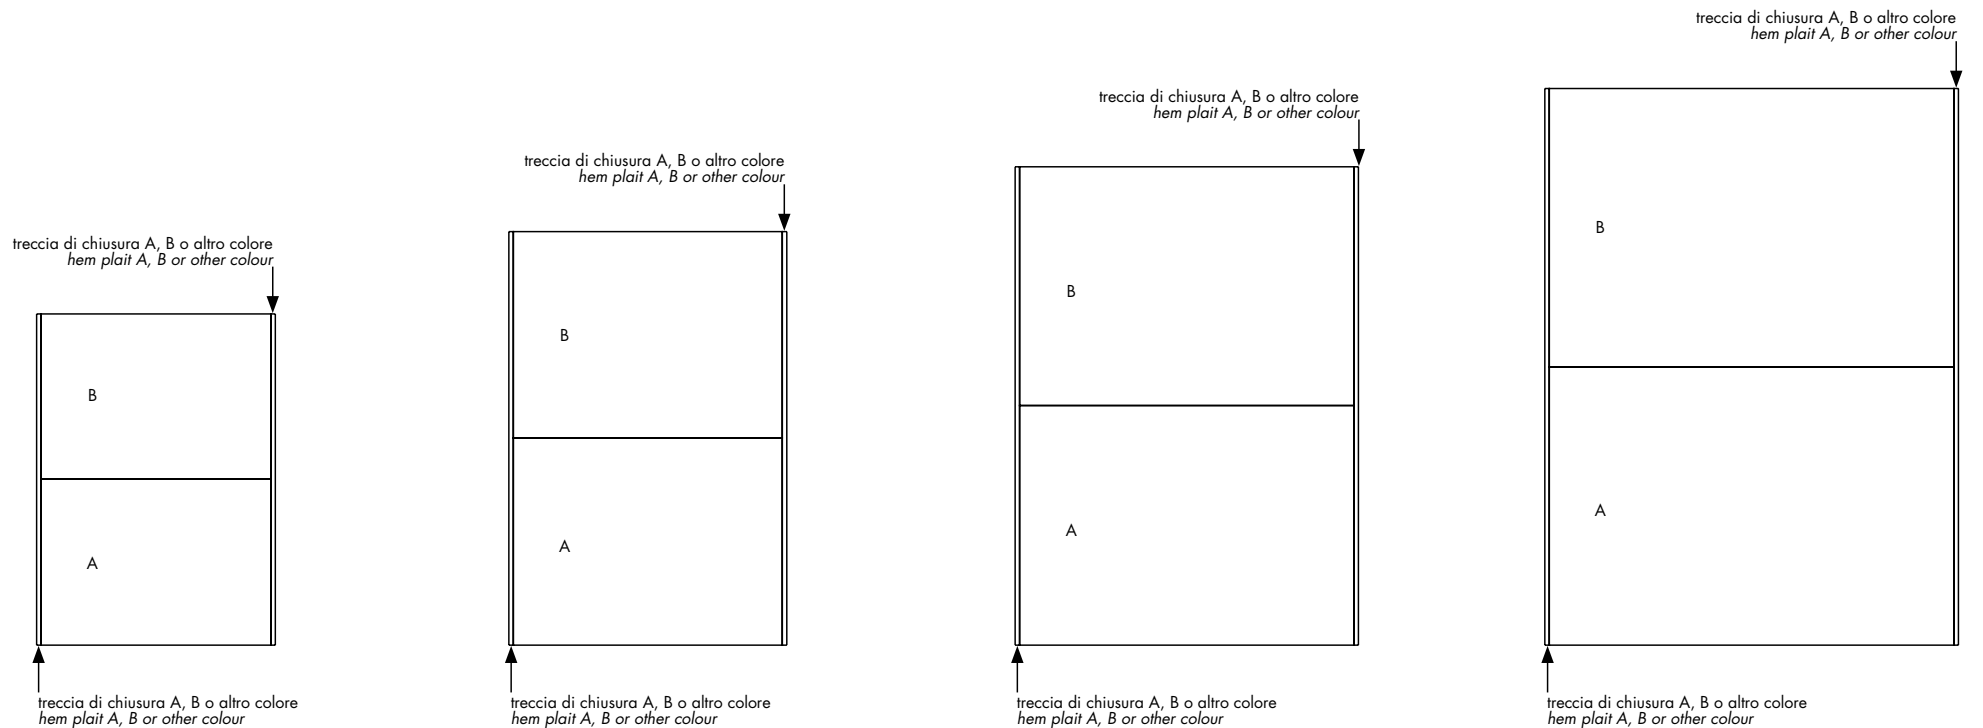

· tolérance dimensionnelle: +/- 3%
tolérance en diagonale: +/- 3%

couleurs: voir boîte échantillons

dimensions spéciales (uniquement en largeur)
pour tapis de dimension supérieure à 12 mètres carrés, ajouter un supplément de 30%

DIS.01-2 COL

- colección de alfombras con deco horizontal en 2 colores (a elegir entre los disponibles)
- borde con trenza vertical - a elegir entre los colores disponibles
- 9 colores
- estructura en trenzas en polietileno - permeable, transpirable, en respecto de la salud y reciclable
- apropiado para un uso a interior y exterior
- anti-manchas y resistente a cloro y luz
- producto hecho a mano en Italia. marca Oeko-Tex Standard 100 Clase 1 (apropiado para contacto con infantes > 6 meses)

· tolerancia dimensiones: +/- 3%
tolerancia diagonal: +/- 3%

colores: véase muestrario

medidas especiales (solo en ancho)
para alfombras con medida más que 12 mc. hay un suplemento de 30%

DIS.01-2 COL

TPCDO - 170x240 / 66" 93x94" 49

TPCDO - 200x300 / 78" 74x118" 11

TPCDO - 250x350 / 98" 43x137" 80

TPCDO - 300x400 / 118" 11x157" 48

TPCDO - dimensioni speciali / special sizes