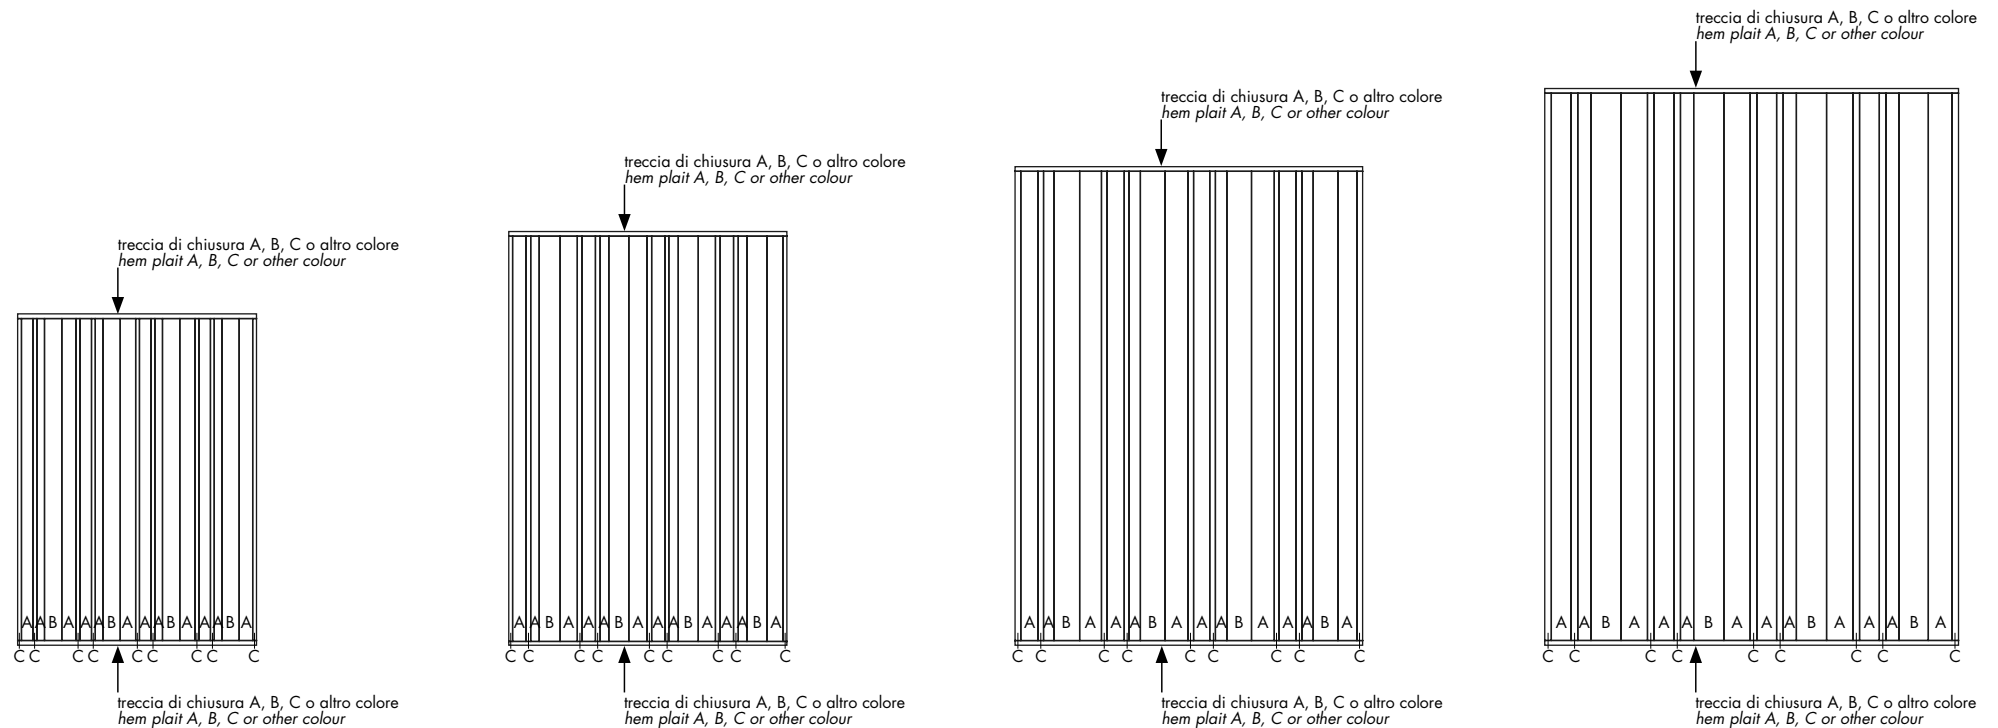

· tolérance dimensionnelle: +/-3%
tolérance en diagonale: +/- 3%

couleurs: voir boîte échantillons

dimensions spéciales (uniquement en longueur)
pour tapis de dimension supérieure à 12 mètres carrés, ajouter un supplément de 30%

DIS.01-3 COL

- coleccion de alfombras con deco vertical en 3 colores (a elegir entre los disponibles)
- borde con trenza horizontal - a elegir entre los colores disponibles
- 9 colores
- estructura en trenzas en polietileno - permeable, transpirable, en respecto de la salud y reciclable
- apropiado para un uso a interior y exterior
- anti-manchas y resistente a cloro y luz
- producto hecho a mano en Italia. marca Oeko-Tex Standard 100 Clase 1 (apropiado para contacto con infantiles > 6 meses)

· tolerancia dimensiones: +/- 3%
tolerancia diagonal: +/- 3%

colores: véase muestrario

medidas especiales (solo en largo)
para alfombras con medida más que 12 mc. hay un suplemento de 30%

DIS.01-3 COL

TPCDV - 170x240 / 66" 93x94" 49

TPCDV - 200x300 / 78" 74x118" 11

TPCDV - 250x350 / 98" 43x137" 80

TPCDV - 300x400 / 118" 11x157" 48

TPCDV - dimensioni speciali / special sizes