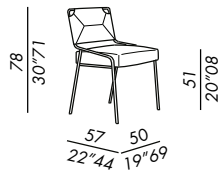

sedia / chair KUOIO

nota: seduta domestica e non domestica livello L1 uso generale della norma EN 16139:2013
note: seat for domestic and non-domestic use - Level 1 general use of regulation EN 16139:2013