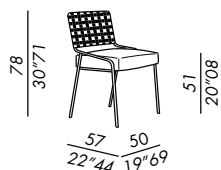

sedia / chair