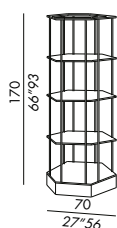

- libreria esagonale
- struttura in metallo e basamento in legno verniciato ottone bronzato, verniciato acciaio platinato o verniciato opaco black
- ripiani in lacca opaca o lucida
- finiture quattro ripiani lacca opaca o lucida

finiture: vedi campionario

- hexagonal bookcase
- metal frame and wooden base varnished bronzed brass, platinum steel or matt black
- finishes for shelves in matt or glossy lacquer
- finishes for the four shelves in matt or glossy lacquer

finishes: see sample box

- Sechseitiges Bücherregal
- Metallgestell und Holzfuß varnished black matt, Messing bronziert oder Platinum Steel lackiert
- Fachboden Hochglanz oder Matt lackiert
- Ausführungen für die vier Fachboden: Lack matt oder Hochglanz

Ausführungen: siehe Musterbox

- bibliothèque hexagonale
- structure en métal et base en bois, les deux vernis couleur laiton bronzé, platinum steel ou mat black
- étagères en laque mate ou brillante
- finition pour les quatre étagères en laque mate ou brillante

finitions: voir boîte d'échantillons

- librería hexagonal
- estructura en metal y base en madera barnizadas latón bronceado, platinum steel o lacado mate black
- sobres en lacado mate o brillante
- acabados cuatro estantes lacado mate o brillante

acabados: véase muestrario

sebastian