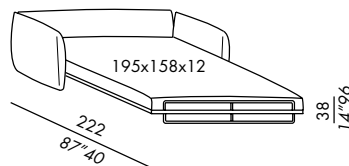

SCOTT

2012 sofa bed: patent pending - arch. G. Manzoni

- divano letto sfoderabile
- struttura smontabile in metallo
- imbottitura in poliuretano indeformabile e fibra poliestere
- movimento letto in metallo con cinghie elastiche
- materasso in poliuretano e fibra anallergica - 195x158x12 con rivestimento in tessuto trapuntato
- 2 cuscini schienale/guanciaie in piuma supportata
- 2 cuscini 55 SP in piuma supportata

- sofa bed with removable cover
- metal frame
- non-deformable polyurethane padding and polyester fibre
- one-fold mechanism with elastic bands
- mattress made of polyurethane and anallergic fibre - cm. 195x158x12 with quilted cover
- 2 back cushions / pillows in reinforced feathers
- 2 deco cushions 55 SP in reinforced feathers

- abziehbares Schlafsofa
- Gestell aus Metall
- Polsterung aus unverformbaren PU-Schäumen und Polyesterfasern
- Gepolstertes, abziehbares Sofabett mit ausfallbarem Metall-Matratzenrahmen mit Elastik-Gurten incl. Matratze 195x158 H12cm, aus antiallergischen PU-Schäumen, Steppdrell
- incl. 2 Rücken / Kopfkissen Polyesterdaunen
- 2 Deko Kissen 55-SP aus Polyesterdaunen

- canapé-lit déhoussable
- structure démontable en métal
- rembourrage en polyuréthane indéformable et fibre polyester
- système ouverture en métal et sangles élastiques
- matelas en polyuréthane et fibre anallergique cm. 195x158x12 avec revêtement en tissu matelassé
- 2 coussins dos-oreiller en plumes supportées
- 2 coussins 55 SP en plumes supportées