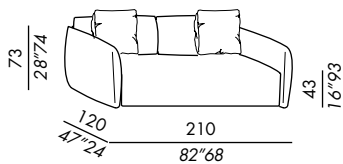

- canapé-lit déhoussable
- structure démontable en métal
- rembourrage en polyuréthane indéformable et fibre polyester
- système ouverture en métal et sangles élastiques
- matelas en polyuréthane et fibre anallergique cm. 195x158x12 avec revêtement en tissu matelassé
- 2 coussins dos-oreiller en plumes supportées
- 2 coussins 55 SP en plumes supportées

- sofá-cama desfundable
- estructura de metal desmontables
- relleno en poliuretano indeformable y fibra poliéster
- movimiento cama en metal con correas elásticas
- colchón en poliuretano y fibra no alérgica - cm. 195x158x12 - tapizado en tejido respuntado
- 2 cojines respaldo / almohada en pluma soportada
- 2 cojines 55 SP en pluma soportada

- pouf non sfoderabile con imbottitura in poliuretano indeformabile e piuma supportata

- ottoman with fixed cover in non-deformable polyurethane padding and reinforced feathers

- Hocker mit festem Bezug aus unverformbaren PU-Schäumen und Palsterdaunen

- pouf non déhoussable avec rembourrage en polyuréthane indéformable et plumes supportées

- pouf con revestimiento fijo con relleno en poliuretano indeformable y pluma soportada

sofa bed 210