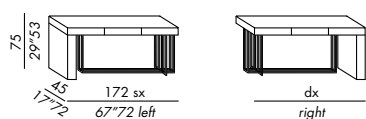

- console con tre cassetti
- basamento in metallo
- verniciato ottone bronzato
- verniciato acciaio platinato
- verniciato opaco black
- finiture piano e fianco:
- impiallacciatura rovere tinto black
- lacca opaca o lucida

finiture: vedi campionario

- console with three drawers
- metal base:
- bronzed brass varnished
- platinum steel varnished
- matt black varnished
- finishes for the top and side:
- black stained oak veneer
- matt or glossy lacquer

finishes: see sample box

- Konsole mit drei Schubladen
- Metallgestell in den Ausführungen:
- Messing bronziert lackiert
- Platinum Steel lackiert
- varnished schwarz matt
- Ausführungen von Platte und Seite:
- Eiche Furnier Farbe black
- Lack Matt oder Hochglanz

Ausführungen: siehe Musterbox

- console avec trois tiroirs
- base en métal, finitions :
- verni couleur laiton bronzé
- verni couleur platinum steel
- varnished black mat
- finitions pour plateau et côté:
- placage de chêne teinté black
- laque mate ou brillante

finitions: voir boîte d'échantillons

- consola con tres cajones
- base en metal, acabados:
- barnizado latón bronceado
- barnizado platinum steel
- varnished black mate
- acabados sobre y lado:
- enchapado en roble teñido
- lacado mate o brillante

acabados: véase muestrario

quincy