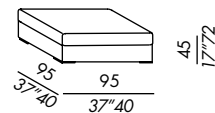

QUEEN

2004

- poltrona - divani ed elementi componibili sfoderabili
- fissi per versione in pelle con piedini a vista
- struttura in legno
- imbottitura in poliuretano indeformabile
- piedini in legno tinto black - light - almond
- cuscino seduta in poliuretano e piuma supportata
- cuscino schienale in piuma supportata

gli elementi 85-115-100-130 possono avere la confezione intera del rivestimento struttura

- armchair - sofas and modular units with removable cover
- fixed cover for leather version, showing feet
- wooden frame
- non-deformable polyurethane padding
- feet in black - light - almond stained wood
- seat cushion in polyurethane and reinforced feathers
- back cushion in reinforced feathers

the cover for the frame of units 85-115-100-130 can be manufactured, on request, as a single piece

- Abziehbare Sessel, Sofas und Anbauelemente
- Fester Lederbezug mit sichtbaren Füßen
- Holzgestell
- Polsterung aus unverformbaren PU-Schäumen
- Holzfüße black - light - almond gebeizt
- Sitzkissen PU-Schäume und Abdeckung
- Polsterdaune
- Rückenkissen Polsterdaune

Nach Anfrage können die Anbauelemente 85-115-100 und 130 mit durchgehendem Korpusbezug hergestellt werden

- fauteuil - canapés et éléments modulables déhoussables
- fixes pour version en cuir avec pieds apparents
- structure en bois
- rembourrage en polyuréthane indéformable
- pieds en bois teinté black - light - almond
- coussin assise en polyuréthane et plumes renforcées
- coussin dos en plumes renforcées

sur demande, pour les éléments 85-115-100 et 130 nous pouvons réaliser une housse entière pour la structure