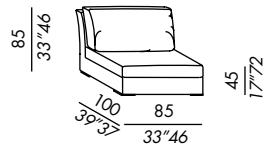

los elementos 85-115-100 y 130 se pueden realizar - a petición - con la funda entera para la estructura

poltrona / armchair

sofa 200

sofa 240

elemento / unit 85

elemento / unit 115

terminale angolo / corner end unit 100

terminale / end unit 130

chaise longue

pouf

QUEEN

esempi di composizioni / sketches of configurations