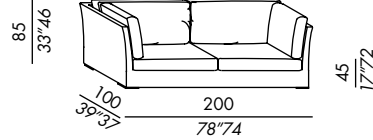

los elementos 85-115-100 y 130 se pueden realizar - a petición - con la funda entera para la estructura

poltrona / armchair

sofa 200

sofa 240

elemento / unit 85

elemento / unit 115

terminale angolo / corner end unit 100