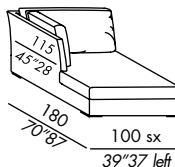

los elementos 85-115-100 y 130 se pueden realizar - a petición - con la funda entera para la estructura

poltrona / armchair

sofa 200

sofa 240

elemento / unit 85

elemento / unit 115

terminale angolo / corner end unit 100

terminale / end unit 130

chaise longue

pouf

QUEEN

esempi di composizioni / sketches of configurations