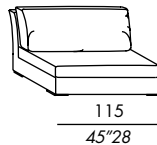

los elementos 85-115-100 y 130 se pueden realizar - a petición - con la funda entera para la estructura

poltrona / armchair

sofa 200

sofa 240

elemento / unit 85

elemento / unit 115

terminale angolo / corner end unit 100

terminale / end unit 130

chaise longue

pouf

QUEEN

esempi di composizioni / sketches of configurations