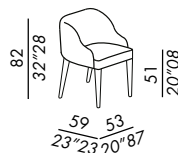

sedia / chair DUE