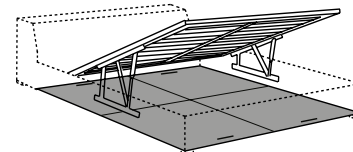

storage box
profondità - depth cm. 12 - 4"72