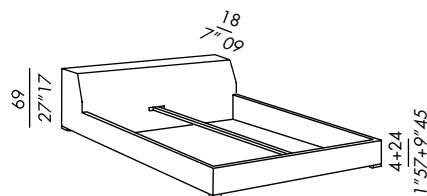

piano ortopedico
orthopaedic base