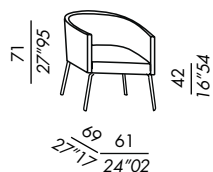

poltroncina / small armchair LOLYTA DUE