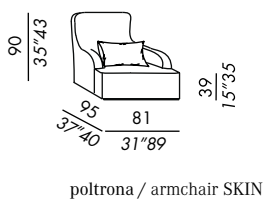

- poltrona - bergère - pouf sfoderabili
- struttura in legno
- imbottitura in poliuretano indeformabile con schiuma viscoelastica
- piedini in legno tinto black
- appoggiareni in piuma supportata

KUOIO

- poltrona - bergère rivestimento fisso
- esterno in cuoio
- interno in tessuto - vedi elenco
- basamento in legno tinto black
- appoggiareni in piuma supportata

SKIN

- poltrona - bergère - pouf sfoderabili
- fissi per versione in pelle
- basamento in legno tinto black
- appoggiareni in piuma supportata

- armchair - bergère - ottoman with removable cover
- wooden frame
- non-deformable polyurethane padding with viscoelastic foam
- feet in black stained wood
- lumbar cushion in reinforced feathers

KUOIO

- armchair - bergère with fixed cover
- outer shell in saddle leather
- inner cover in fabric - see list
- black stained wooden base
- lumbar cushion in reinforced feathers

SKIN

- armchair - bergère - ottoman with removable cover
- fixed cover for leather version
- black stained wooden base
- lumbar cushion in reinforced feathers

- Abziehbare Sessel - Bergère - Hocker
- Holzgestell
- Polsterung aus unverformbaren PU-Schäumen, viskoelastischem Schaum
- Holzfüße black gebeizt
- Nierenkissen Polsterdaune

KUOIO

- Sessel - Bergère mit festem Bezug
- Korpus-Außenbezug aus Kernleder
- Korpus-Innenbezug aus Stoff - see Liste
- Holzsockel black gebeizt
- Nierenkissen Polsterdaune

SKIN

- Abziehbare Sessel - Bergère - Hocker
- Fester Lederbezug
- Holzsockel black gebeizt
- Nierenkissen Polsterdaune

- fauteuil - bergère - pouf déhoussables
- structure en bois
- rembourrage en polyuréthane indéformable avec mousse viscoélastique
- pieds en bois teinté black
- coussins lombaires en plumes renforcées

KUOIO