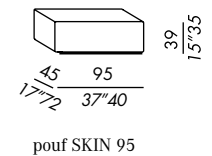

- poltrona - bergère - pouf sfoderabili
- struttura in legno
- imbottitura in poliuretano indeformabile con schiuma viscoelastica
- piedini in legno tinto black
- appoggiareni in piuma supportata

KUOIO

- poltrona - bergère rivestimento fisso
- esterno in cuoio
- interno in tessuto - vedi elenco
- basamento in legno tinto black
- appoggiareni in piuma supportata

SKIN

- poltrona - bergère - pouf sfoderabili
- fissi per versione in pelle
- basamento in legno tinto black
- appoggiareni in piuma supportata

- armchair - bergère - ottoman with removable cover
- wooden frame
- non-deformable polyurethane padding with viscoelastic foam
- feet in black stained wood
- lumbar cushion in reinforced feathers

KUOIO

- armchair - bergère with fixed cover
- outer shell in saddle leather
- inner cover in fabric - see list
- black stained wooden base
- lumbar cushion in reinforced feathers

SKIN

- armchair - bergère - ottoman with removable cover
- fixed cover for leather version
- black stained wooden base
- lumbar cushion in reinforced feathers

- Abziehbare Sessel - Bergère - Hocker
- Holzgestell
- Polsterung aus unverformbaren PU-Schäumen, viskoelastischem Schaum
- Holzfüße black gebeizt
- Nierenkissen Polsterdaune

KUOIO

- Sessel - Bergère mit festem Bezug
- Korpus-Außenbezug aus Kernleder
- Korpus-Innenbezug aus Stoff - see Liste
- Holzsockel black gebeizt
- Nierenkissen Polsterdaune

SKIN

- Abziehbare Sessel - Bergère - Hocker
- Fester Lederbezug
- Holzsockel black gebeizt
- Nierenkissen Polsterdaune

- fauteuil - bergère - pouf déhoussables
- structure en bois
- rembourrage en polyuréthane indéformable avec mousse viscoélastique
- pieds en bois teinté black
- coussins lombaires en plumes renforcées

KUOIO