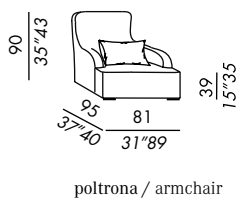

* realizzabili solo con i tessuti elencati nelle pagine seguenti - no tessuti cliente
to be produced only in the fabrics listed in the following pages - no client fabrics