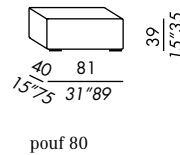

* realizzabili solo con i tessuti elencati nelle pagine seguenti - no tessuti cliente
to be produced only in the fabrics listed in the following pages - no client fabrics