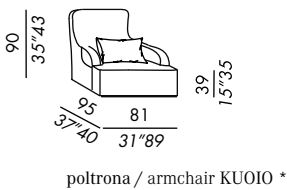

* realizzabili solo con i tessuti elencati nelle pagine seguenti - no tessuti cliente
to be produced only in the fabrics listed in the following pages - no client fabrics