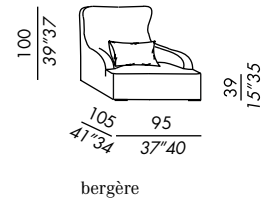

* realizzabili solo con i tessuti elencati nelle pagine seguenti - no tessuti cliente
to be produced only in the fabrics listed in the following pages - no client fabrics