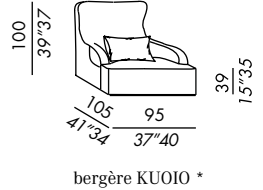

* realizzabili solo con i tessuti elencati nelle pagine seguenti - no tessuti cliente
to be produced only in the fabrics listed in the following pages - no client fabrics