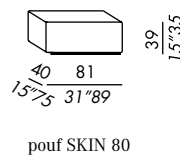

- poltrona - bergère - pouf sfoderabili
- struttura in legno
- imbottitura in poliuretano indeformabile con schiuma viscoelastica
- piedini in legno tinto black
- appoggiareni in piuma supportata

KUOIO

- poltrona - bergère rivestimento fisso
- esterno in cuoio
- interno in tessuto - vedi elenco
- basamento in legno tinto black
- appoggiareni in piuma supportata

SKIN

- poltrona - bergère - pouf sfoderabili
- fissi per versione in pelle
- basamento in legno tinto black
- appoggiareni in piuma supportata

- armchair - bergère - ottoman with removable cover
- wooden frame
- non-deformable polyurethane padding with viscoelastic foam
- feet in black stained wood
- lumbar cushion in reinforced feathers

KUOIO

- armchair - bergère with fixed cover
- outer shell in saddle leather
- inner cover in fabric - see list
- black stained wooden base
- lumbar cushion in reinforced feathers

SKIN

- armchair - bergère - ottoman with removable cover
- fixed cover for leather version
- black stained wooden base
- lumbar cushion in reinforced feathers

- Abziehbare Sessel - Bergère - Hocker
- Holzgestell
- Polsterung aus unverformbaren PU-Schäumen, viskoelastischem Schaum
- Holzfüße black gebeizt
- Nierenkissen Polsterdaune

KUOIO

- Sessel - Bergère mit festem Bezug
- Korpus-Außenbezug aus Kernleder
- Korpus-Innenbezug aus Stoff - see Liste
- Holzsockel black gebeizt
- Nierenkissen Polsterdaune

SKIN

- Abziehbare Sessel - Bergère - Hocker
- Fester Lederbezug
- Holzsockel black gebeizt
- Nierenkissen Polsterdaune

- fauteuil - bergère - pouf déhoussables
- structure en bois
- rembourrage en polyuréthane indéformable avec mousse viscoélastique
- pieds en bois teinté black
- coussins lombaires en plumes renforcées

KUOIO