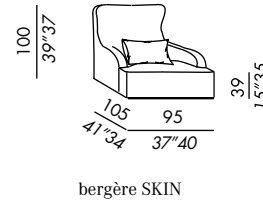

- poltrona - bergère - pouf sfoderabili
- struttura in legno
- imbottitura in poliuretano indeformabile con schiuma viscoelastica
- piedini in legno tinto black
- appoggiareni in piuma supportata

KUOIO

- poltrona - bergère rivestimento fisso
- esterno in cuoio
- interno in tessuto - vedi elenco
- basamento in legno tinto black
- appoggiareni in piuma supportata

SKIN

- poltrona - bergère - pouf sfoderabili
- fissi per versione in pelle
- basamento in legno tinto black
- appoggiareni in piuma supportata

- armchair - bergère - ottoman with removable cover
- wooden frame
- non-deformable polyurethane padding with viscoelastic foam
- feet in black stained wood
- lumbar cushion in reinforced feathers

KUOIO

- armchair - bergère with fixed cover
- outer shell in saddle leather
- inner cover in fabric - see list
- black stained wooden base
- lumbar cushion in reinforced feathers

SKIN

- armchair - bergère - ottoman with removable cover
- fixed cover for leather version
- black stained wooden base
- lumbar cushion in reinforced feathers

- Abziehbare Sessel - Bergère - Hocker
- Holzgestell
- Polsterung aus unverformbaren PU-Schäumen, viskoelastischem Schaum
- Holzfüße black gebeizt
- Nierenkissen Polsterdaune

KUOIO

- Sessel - Bergère mit festem Bezug
- Korpus-Außenbezug aus Kernleder
- Korpus-Innenbezug aus Stoff - see Liste
- Holzsockel black gebeizt
- Nierenkissen Polsterdaune

SKIN

- Abziehbare Sessel - Bergère - Hocker
- Fester Lederbezug
- Holzsockel black gebeizt
- Nierenkissen Polsterdaune

- fauteuil - bergère - pouf déhoussables
- structure en bois
- rembourrage en polyuréthane indéformable avec mousse viscoélastique
- pieds en bois teinté black
- coussins lombaires en plumes renforcées

KUOIO