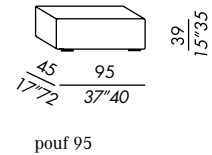

* realizzabili solo con i tessuti elencati nelle pagine seguenti - no tessuti cliente
to be produced only in the fabrics listed in the following pages - no client fabrics