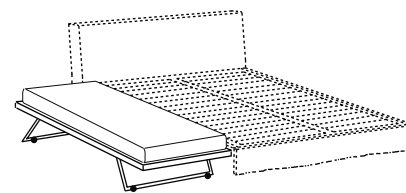

seules dimensions

- cama acolchada con perfil tejido
- funda desenfundable
- estructura desmontable en madera y metal
- somier de láminas y marco portante en metal
- relleno en poliuretano indeformable

acesorios opcionales:

- colchón
- pareja de cajones extraíbles con ruedas
- segunda cama extraíble: somier a láminas y marco en metal con patas plegables y ruedas
- colchón para cama extraíble

**solo lavar en seco**  
perfil puede ser en otro color o tejido

únicas medidas

coppia cassetti con ruote  
pair of drawers with castors

secondo letto estraibile con materasso (200x80x12)  
pull-out spare bed with mattress (78"74x31"50x4"72)

**170 x 222** (materasso - mattress 160x200)