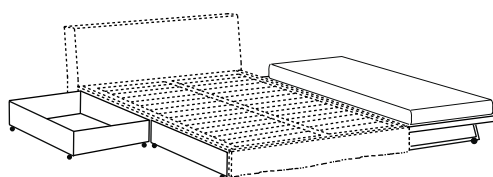

acesorios opcionales:

- colchón
- pareja de cajones extraíbles con ruedas
- segunda cama extraíble: somier a láminas y marco en metal con patas plegables y ruedas
- colchón para cama extraíble

**solo lavar en seco**  
perfil puede ser en otro color o tejido

únicas medidas

coppia cassetti con ruote  
pair of drawers with castors

secondo letto estraibile con materasso (200x80x12)  
pull-out spare bed with mattress (78"74x31"50x4"72)

**170 x 222** (materasso - mattress 160x200)