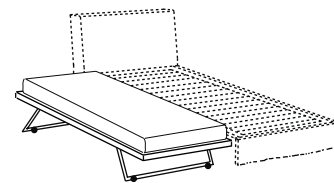

acesorios opcionales:

- colchón
- pareja de cajones extraíbles con ruedas
- segunda cama extraíble: somier a láminas y marco en metal con patas plegables y ruedas
- colchón para cama extraíble

**solo lavar en seco**  
perfil puede ser en otro color o tejido

únicas medidas

coppia cassetti con ruote  
pair of drawers with castors

secondo letto estraibile con materasso (200x80x12)  
pull-out spare bed with mattress (78 7/8x31 1/2x4 7/8)

**100 x 222** (materasso - mattress 90x200)