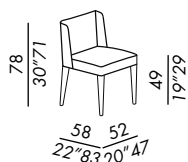

sedia / chair