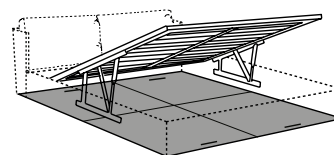

medidas especiales:
 largo cama max 220 cm (espacio interior)
 somier elite fija - máximo largo de 210 cm
 somier de muelles máximo de 220 cm

piano ortopedico
 orthopaedic base

rete elite
 elite slatted base

rete elite MM
 elite MM slatted base

rete elite ME
 elite ME slatted base

sommier a molle
 spring bases

storage box
 profondità - depth cm.18 / 7*09

KIRA

2016

170 x 230 (materasso - mattress 160x200)

letto imbottito (senza piani letto) - *upholstered bed (without bed base)*

piani ortopedici - *orthopaedic bases*

2x 79x200 / 2x 31"10x78"74 (coppia - pair)

rete élite - *élite slatted base*

1x 157x200 / 1x 61"8x78"74

reti élite sdoppiate - *single élite slatted bases*

2x 79x200 / 2x 31"10x78"74 (coppia - pair)