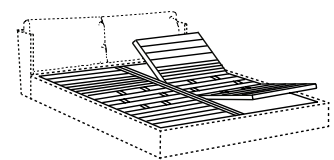

Sondermaß:
 Länge des Bettes max. 220 cm (Innenmaß)
 Fix Elite Lattenrost - max 210 cm
 Spring base max 220 cm

- lit textile rembourré
- revêtement déhoussable
- sélection cuirs utilisables : bower - belem - tucson
- fixe pour version en cuir
- structure démontable en bois avec barre centrale en métal
- coussins tête de lit en polyuréthane expansé et fibre polyester
- bases de lits au choix avec supports réglables;
- pas pour version box et spring bases
- pieds en bois teinté black

mésures spéciales:
 longueur maximum 220 cm (espace interne)
 sommier elite fixe - max 210 cm
 sommier métallique max 220 cm

- cama acolchada
- revestimiento desenfundable
- selección de cueros que es posible utilizar: bower - belem - tucson
- revestimiento fijo para versión en piel
- estructura desmontable en madera con travesaño central en metal
- cojines cabecera en poliuretano expandido y fibra poliester
- somieres a elegir con soportes ajustables - no posible para contenedor y sommier de muelles
- patas en roble teñido black

medidas especiales:
 largo cama max 220 cm (espacio interior)
 somier elite fija - máximo largo de 210 cm
 somier de muelles máximo de 220 cm

piano ortopedico
 orthopaedic base

rete elite
 elite slatted base