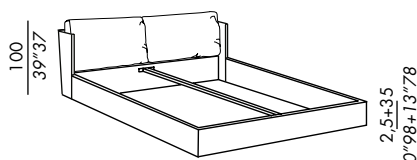

piano ortopedico
orthopaedic base