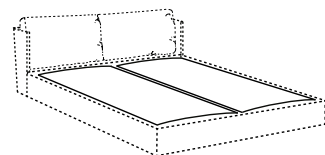

medidas especiales:
 largo cama max 220 cm (espacio interior)
 somier elite fija - máximo largo de 210 cm
 somier de muelles máximo de 220 cm

piano ortopedico
 orthopaedic base

rete elite
 elite slatted base

rete elite MM
 elite MM slatted base

rete elite ME
 elite ME slatted base

sommier a molle
 spring bases

storage box
 profondità - depth cm.18 / 7*09

KIRA

2016

170 x 230 (materasso - mattress 160x200)

letto imbottito (senza piani letto) - *upholstered bed (without bed base)*

piani ortopedici - *orthopaedic bases*

2x 79x200 / 2x 31"10x78"74 (coppia - pair)

rete élite - *élite slatted base*

1x 157x200 / 1x 61"8x78"74

reti élite sdoppiate - *single élite slatted bases*

2x 79x200 / 2x 31"10x78"74 (coppia - pair)