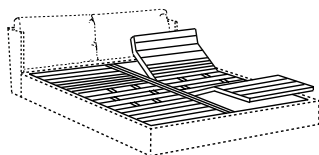

medidas especiales:
 largo cama max 220 cm (espacio interior)
 somier elite fija - máximo largo de 210 cm
 somier de muelles máximo de 220 cm

piano ortopedico
 orthopaedic base

rete elite
 elite slatted base

rete elite MM
 elite MM slatted base

rete elite ME
 elite ME slatted base

sommier a molle
 spring bases

storage box
 profondità - depth cm.18 / 7*09

KIRA

2016

170 x 230 (materasso - mattress 160x200)

letto imbottito (senza piani letto) - *upholstered bed (without bed base)*