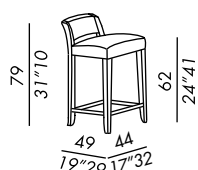

sgabello / stool NOVE 60