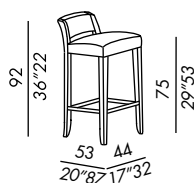

sgabello / stool NOVE 75