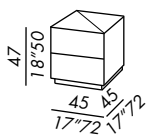

comodino / night table