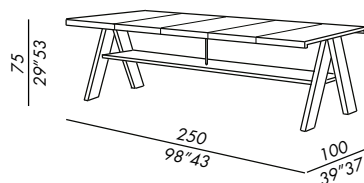

tavolo pranzo / dining table TP-100250