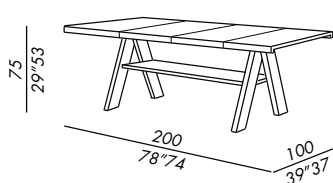

tavolo pranzo / dining table TP-100200