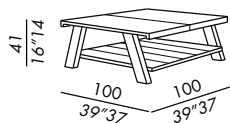

tavolo basso / low table TB-100