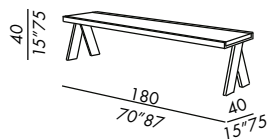

tavolo basso / low table TB180