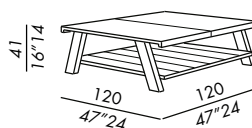

tavolo basso / low table TB-120