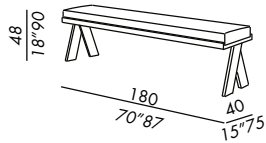

panca / bench PA180