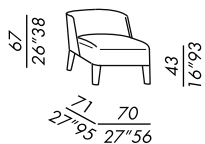

poltroncina / small armchair