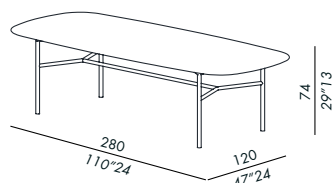

acabados: vease el muestrario

únicas medidas

nunca levantar la mesa por el sobre una vez que esto está fijado a la base

embalaje en jaula/caja de madera obligatorio

tavolo pranzo - dining table 160-TP

tavolo pranzo - dining table 140R-TP

tavolo pranzo - dining table 180R-TP

tavolo pranzo - dining table 230150OV-TP

HUBERT

2019

tavolo pranzo - dining table 2501700V-TP

tavolo pranzo - dining table BISCUIT 100200-TP

tavolo pranzo - dining table BISCUIT 110220-TP

tavolo pranzo - dining table BISCUIT 120240-TP

tavolo pranzo - dining table BISCUIT 120280-TP

tavolo pranzo - dining table BISCUIT 130300-TP

tavolo pranzo - dining table BISCUIT 130320-TP

HUBERT

2019

· TABELLA FATTIBILITA' PIANI MARMO