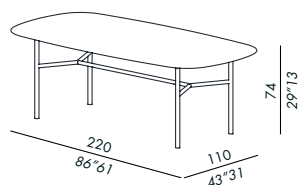

acabados: vease el muestrario

únicas medidas

nunca levantar la mesa por el sobre una vez que esto está fijado a la base

embalaje en jaula/caja de madera obligatorio

tavolo pranzo - dining table 160-TP

tavolo pranzo - dining table 140R-TP

tavolo pranzo - dining table 180R-TP

tavolo pranzo - dining table 230150OV-TP

HUBERT

2019

tavolo pranzo - dining table 2501700V-TP

tavolo pranzo - dining table BISCUIT 100200-TP

tavolo pranzo - dining table BISCUIT 110220-TP

tavolo pranzo - dining table BISCUIT 120240-TP

tavolo pranzo - dining table BISCUIT 120280-TP

tavolo pranzo - dining table BISCUIT 130300-TP

tavolo pranzo - dining table BISCUIT 130320-TP

HUBERT

2019

· TABELLA FATTIBILITA' PIANI MARMO