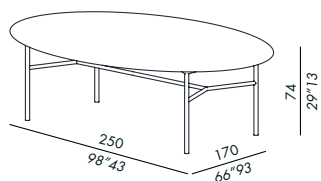

acabados: vease el muestrario

únicas medidas

nunca levantar la mesa por el sobre una vez que esto está fijado a la base

embalaje en jaula/caja de madera obligatorio

tavolo pranzo - dining table 160-TP

tavolo pranzo - dining table 140R-TP

tavolo pranzo - dining table 180R-TP

tavolo pranzo - dining table 230150OV-TP

HUBERT

2019

tavolo pranzo - dining table 2501700V-TP

tavolo pranzo - dining table BISCUIT 100200-TP

tavolo pranzo - dining table BISCUIT 110220-TP

tavolo pranzo - dining table BISCUIT 120240-TP

tavolo pranzo - dining table BISCUIT 120280-TP

tavolo pranzo - dining table BISCUIT 130300-TP

tavolo pranzo - dining table BISCUIT 130320-TP

HUBERT

2019

· TABELLA FATTIBILITA' PIANI MARMO