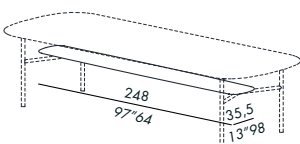

acabados: vease el muestrario

únicas medidas

nunca levantar la mesa por el sobre una vez que esto está fijado a la base

embalaje en jaula/caja de madera obligatorio

tavolo pranzo - dining table 160-TP

tavolo pranzo - dining table 140R-TP

tavolo pranzo - dining table 180R-TP

tavolo pranzo - dining table 230150OV-TP

HUBERT

2019

tavolo pranzo - dining table 2501700V-TP

tavolo pranzo - dining table BISCUIT 100200-TP

tavolo pranzo - dining table BISCUIT 110220-TP

tavolo pranzo - dining table BISCUIT 120240-TP

tavolo pranzo - dining table BISCUIT 120280-TP

tavolo pranzo - dining table BISCUIT 130300-TP

tavolo pranzo - dining table BISCUIT 130320-TP

HUBERT

2019

· TABELLA FATTIBILITA' PIANI MARMO

· CHART FOR MARBLE TOP FEASIBILITY

· AUFLISTUNG DER MACHBARKEIT
MARMORPLATTE

· TABLEAU FAISABILITÉ PLATEAUX EN
MARBRE

· CUADRO DE FACTIBILIDAD SOBRES
MÁRMOL

	CARRARA GIOIA MR1	EMPERADOR DARK MR1	GREY STONE MR1	MARQUINIA BLACK MR1	STATUARIO BLACK MR1	VALENTINE GREY MR1	VERDE ALPI MR1	BRECCIA MEDICEA MR2	CALACATTA BLACK MR2	CALACATTA ORO MR2	GIALLO SIENA MR2	KENYA BLACK MR2	ROSSO LEVANTO MR2	SAHARA NOIR MR2	TRAVERTINO NAVONA MR2
160-TP	X	NO	X	X	X	X	NO	NO	X	X	NO	X	NO	X	NO
140R-TP	X	X	X	X	X	X	X	X	X	X	X	X	X	X	X
180R-TP	X	NO	X	X	X	X	NO	NO	X	X	NO	X	NO	NO	NO
2301500V-TP	X	X	X	X	X	X	X	X	X	X	X	X	X	X	NO
2501700V-TP	X	NO	X	X	X	X	NO	NO	X	X	NO	X	NO	X	NO
BISCUIT 100200-TP	X	X	X	X	X	X	X	X	X	X	X	X	X	X	X
BISCUIT 110220-TP	X	X	X	X	X	X	X	X	X	X	X	X	X	X	X
BISCUIT 120240-TP	X	X	X	X	X	X	X	X	X	X	X	X	X	X	X
BISCUIT 120280-TP	X	X	X	X	X	X	X	X	X	X	NO	X	NO	X	X
BISCUIT 130300-TP	X	NO	X	X	NO	NO	NO	NO	X	X	NO	X	NO	NO	NO
BISCUIT 130320-TP	NO	NO	NO	NO	NO	NO	NO	NO	NO	NO	NO	NO	NO	NO	NO