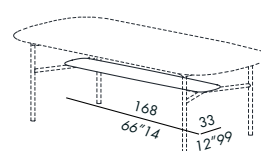

acabados: vease el muestrario

únicas medidas

nunca levantar la mesa por el sobre una vez que esto está fijado a la base

embalaje en jaula/caja de madera obligatorio

tavolo pranzo - dining table 160-TP

tavolo pranzo - dining table 140R-TP

tavolo pranzo - dining table 180R-TP

tavolo pranzo - dining table 230150OV-TP

HUBERT

2019

tavolo pranzo - dining table 2501700V-TP

tavolo pranzo - dining table BISCUIT 100200-TP

tavolo pranzo - dining table BISCUIT 110220-TP

tavolo pranzo - dining table BISCUIT 120240-TP

tavolo pranzo - dining table BISCUIT 120280-TP

tavolo pranzo - dining table BISCUIT 130300-TP

tavolo pranzo - dining table BISCUIT 130320-TP

HUBERT

2019

· TABELLA FATTIBILITA' PIANI MARMO