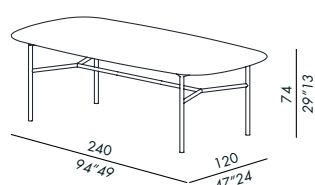

acabados: vease el muestrario

únicas medidas

nunca levantar la mesa por el sobre una vez que esto está fijado a la base

embalaje en jaula/caja de madera obligatorio

tavolo pranzo - dining table 160-TP

tavolo pranzo - dining table 140R-TP

tavolo pranzo - dining table 180R-TP

tavolo pranzo - dining table 230150OV-TP

HUBERT

2019

tavolo pranzo - dining table 2501700V-TP

tavolo pranzo - dining table BISCUIT 100200-TP

tavolo pranzo - dining table BISCUIT 110220-TP

tavolo pranzo - dining table BISCUIT 120240-TP

tavolo pranzo - dining table BISCUIT 120280-TP

tavolo pranzo - dining table BISCUIT 130300-TP

tavolo pranzo - dining table BISCUIT 130320-TP

HUBERT

2019

· TABELLA FATTIBILITA' PIANI MARMO