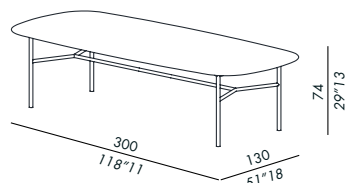

acabados: vease el muestrario

únicas medidas

nunca levantar la mesa por el sobre una vez que esto está fijado a la base

embalaje en jaula/caja de madera obligatorio

tavolo pranzo - dining table 160-TP

tavolo pranzo - dining table 140R-TP

tavolo pranzo - dining table 180R-TP

tavolo pranzo - dining table 230150OV-TP

HUBERT

2019

tavolo pranzo - dining table 2501700V-TP

tavolo pranzo - dining table BISCUIT 100200-TP

tavolo pranzo - dining table BISCUIT 110220-TP

tavolo pranzo - dining table BISCUIT 120240-TP

tavolo pranzo - dining table BISCUIT 120280-TP

tavolo pranzo - dining table BISCUIT 130300-TP

tavolo pranzo - dining table BISCUIT 130320-TP

HUBERT

2019

· TABELLA FATTIBILITA' PIANI MARMO