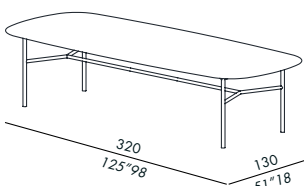

tavolo pranzo - dining table 180R-TP

tavolo pranzo - dining table 230150OV-TP

HUBERT

2019

tavolo pranzo - dining table 2501700V-TP

tavolo pranzo - dining table BISCUIT 100200-TP

tavolo pranzo - dining table BISCUIT 110220-TP

tavolo pranzo - dining table BISCUIT 120240-TP

tavolo pranzo - dining table BISCUIT 120280-TP

tavolo pranzo - dining table BISCUIT 130300-TP

tavolo pranzo - dining table BISCUIT 130320-TP

HUBERT

2019

· TABELLA FATTIBILITA' PIANI MARMO

· CHART FOR MARBLE TOP FEASIBILITY

· AUFLISTUNG DER MACHBARKEIT
MARMORPLATTE

· TABLEAU FAISABILITÉ PLATEAUX EN
MARBRE

· CUADRO DE FACTIBILIDAD SOBRES
MÁRMOL

	CARRARA GIOIA MR1	EMPERADOR DARK MR1	GREY STONE MR1	MARQUINIA BLACK MR1	STATUARIO BLACK MR1	VALENTINE GREY MR1	VERDE ALPI MR1	BRECCIA MEDICEA MR2	CALACATTA BLACK MR2	CALACATTA ORO MR2	GIALLO SIENA MR2	KENYA BLACK MR2	ROSSO LEVANTO MR2	SAHARA NOIR MR2	TRAVERTINO NAVONA MR2
160-TP	X	NO	X	X	X	X	NO	NO	X	X	NO	X	NO	X	NO
140R-TP	X	X	X	X	X	X	X	X	X	X	X	X	X	X	X
180R-TP	X	NO	X	X	X	X	NO	NO	X	X	NO	X	NO	NO	NO
2301500V-TP	X	X	X	X	X	X	X	X	X	X	X	X	X	X	NO
2501700V-TP	X	NO	X	X	X	X	NO	NO	X	X	NO	X	NO	X	NO
BISCUIT 100200-TP	X	X	X	X	X	X	X	X	X	X	X	X	X	X	X
BISCUIT 110220-TP	X	X	X	X	X	X	X	X	X	X	X	X	X	X	X
BISCUIT 120240-TP	X	X	X	X	X	X	X	X	X	X	X	X	X	X	X
BISCUIT 120280-TP	X	X	X	X	X	X	X	X	X	X	NO	X	NO	X	X
BISCUIT 130300-TP	X	NO	X	X	NO	NO	NO	NO	X	X	NO	X	NO	NO	NO
BISCUIT 130320-TP	NO	NO	NO	NO	NO	NO	NO	NO	NO	NO	NO	NO	NO	NO	NO