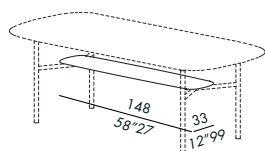

acabados: vease el muestrario

únicas medidas

nunca levantar la mesa por el sobre una vez que esto está fijado a la base

embalaje en jaula/caja de madera obligatorio

tavolo pranzo - dining table 160-TP

tavolo pranzo - dining table 140R-TP

tavolo pranzo - dining table 180R-TP

tavolo pranzo - dining table 230150OV-TP

HUBERT

2019

tavolo pranzo - dining table 2501700V-TP

tavolo pranzo - dining table BISCUIT 100200-TP

tavolo pranzo - dining table BISCUIT 110220-TP

tavolo pranzo - dining table BISCUIT 120240-TP

tavolo pranzo - dining table BISCUIT 120280-TP

tavolo pranzo - dining table BISCUIT 130300-TP

tavolo pranzo - dining table BISCUIT 130320-TP

HUBERT

2019

· TABELLA FATTIBILITA' PIANI MARMO