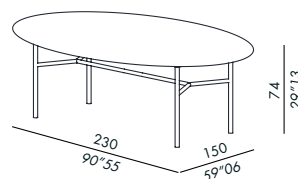

acabados: vease el muestrario

únicas medidas

nunca levantar la mesa por el sobre una vez que esto está fijado a la base

embalaje en jaula/caja de madera obligatorio

tavolo pranzo - dining table 160-TP

tavolo pranzo - dining table 140R-TP

tavolo pranzo - dining table 180R-TP

tavolo pranzo - dining table 230150OV-TP

HUBERT

2019

tavolo pranzo - dining table 2501700V-TP

tavolo pranzo - dining table BISCUIT 100200-TP

tavolo pranzo - dining table BISCUIT 110220-TP

tavolo pranzo - dining table BISCUIT 120240-TP

tavolo pranzo - dining table BISCUIT 120280-TP

tavolo pranzo - dining table BISCUIT 130300-TP

tavolo pranzo - dining table BISCUIT 130320-TP

HUBERT

2019

· TABELLA FATTIBILITA' PIANI MARMO