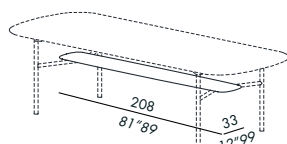

acabados: vease el muestrario

únicas medidas

nunca levantar la mesa por el sobre una vez que esto está fijado a la base

embalaje en jaula/caja de madera obligatorio

tavolo pranzo - dining table 160-TP

tavolo pranzo - dining table 140R-TP

tavolo pranzo - dining table 180R-TP

tavolo pranzo - dining table 230150OV-TP

HUBERT

2019

tavolo pranzo - dining table 2501700V-TP

tavolo pranzo - dining table BISCUIT 100200-TP

tavolo pranzo - dining table BISCUIT 110220-TP

tavolo pranzo - dining table BISCUIT 120240-TP

tavolo pranzo - dining table BISCUIT 120280-TP

tavolo pranzo - dining table BISCUIT 130300-TP

tavolo pranzo - dining table BISCUIT 130320-TP

HUBERT

2019

· TABELLA FATTIBILITA' PIANI MARMO