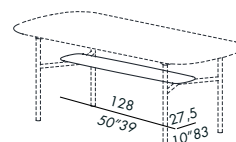

acabados: vease el muestrario

únicas medidas

nunca levantar la mesa por el sobre una vez que esto está fijado a la base

embalaje en jaula/caja de madera obligatorio

tavolo pranzo - dining table 160-TP

tavolo pranzo - dining table 140R-TP

tavolo pranzo - dining table 180R-TP

tavolo pranzo - dining table 230150OV-TP

HUBERT

2019

tavolo pranzo - dining table 2501700V-TP

tavolo pranzo - dining table BISCUIT 100200-TP

tavolo pranzo - dining table BISCUIT 110220-TP

tavolo pranzo - dining table BISCUIT 120240-TP

tavolo pranzo - dining table BISCUIT 120280-TP

tavolo pranzo - dining table BISCUIT 130300-TP

tavolo pranzo - dining table BISCUIT 130320-TP

HUBERT

2019

· TABELLA FATTIBILITA' PIANI MARMO