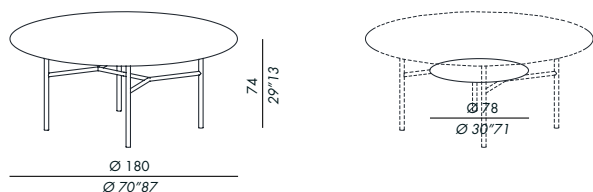

acabados: vease el muestrario

únicas medidas

nunca levantar la mesa por el sobre una vez que esto está fijado a la base

embalaje en jaula/caja de madera obligatorio

tavolo pranzo - dining table 160-TP

tavolo pranzo - dining table 140R-TP

tavolo pranzo - dining table 180R-TP

tavolo pranzo - dining table 230150OV-TP

HUBERT

2019

tavolo pranzo - dining table 2501700V-TP

tavolo pranzo - dining table BISCUIT 100200-TP

tavolo pranzo - dining table BISCUIT 110220-TP

tavolo pranzo - dining table BISCUIT 120240-TP

tavolo pranzo - dining table BISCUIT 120280-TP

tavolo pranzo - dining table BISCUIT 130300-TP

tavolo pranzo - dining table BISCUIT 130320-TP

HUBERT

2019

· TABELLA FATTIBILITA' PIANI MARMO