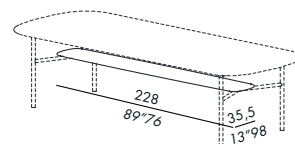

acabados: vease el muestrario

únicas medidas

nunca levantar la mesa por el sobre una vez que esto está fijado a la base

embalaje en jaula/caja de madera obligatorio

tavolo pranzo - dining table 160-TP

tavolo pranzo - dining table 140R-TP

tavolo pranzo - dining table 180R-TP

tavolo pranzo - dining table 230150OV-TP

HUBERT

2019

tavolo pranzo - dining table 2501700V-TP

tavolo pranzo - dining table BISCUIT 100200-TP

tavolo pranzo - dining table BISCUIT 110220-TP

tavolo pranzo - dining table BISCUIT 120240-TP

tavolo pranzo - dining table BISCUIT 120280-TP

tavolo pranzo - dining table BISCUIT 130300-TP

tavolo pranzo - dining table BISCUIT 130320-TP

HUBERT

2019

· TABELLA FATTIBILITA' PIANI MARMO