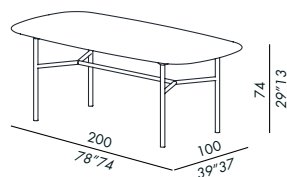

acabados: vease el muestrario

únicas medidas

nunca levantar la mesa por el sobre una vez que esto está fijado a la base

embalaje en jaula/caja de madera obligatorio

tavolo pranzo - dining table 160-TP

tavolo pranzo - dining table 140R-TP

tavolo pranzo - dining table 180R-TP

tavolo pranzo - dining table 230150OV-TP

HUBERT

2019

tavolo pranzo - dining table 2501700V-TP

tavolo pranzo - dining table BISCUIT 100200-TP

tavolo pranzo - dining table BISCUIT 110220-TP

tavolo pranzo - dining table BISCUIT 120240-TP

tavolo pranzo - dining table BISCUIT 120280-TP

tavolo pranzo - dining table BISCUIT 130300-TP

tavolo pranzo - dining table BISCUIT 130320-TP

HUBERT

2019

· TABELLA FATTIBILITA' PIANI MARMO