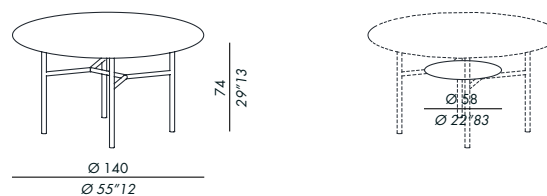

acabados: vease el muestrario

únicas medidas

nunca levantar la mesa por el sobre una vez que esto está fijado a la base

embalaje en jaula/caja de madera obligatorio

tavolo pranzo - dining table 160-TP

tavolo pranzo - dining table 140R-TP

tavolo pranzo - dining table BISCUIT 120240-TP

tavolo pranzo - dining table BISCUIT 120280-TP

tavolo pranzo - dining table BISCUIT 130300-TP

tavolo pranzo - dining table BISCUIT 130320-TP

HUBERT

2019

· TABELLA FATTIBILITA' PIANI MARMO