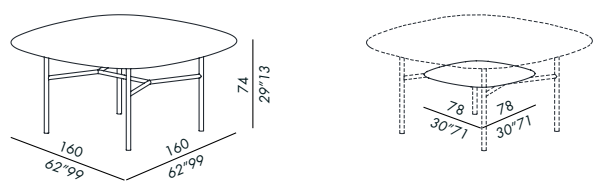

finitions: voir boîte d'échantillons

seules dimensions

ne jamais soulever la table après avoir fixé le plateau à la base

emballage en cage/caisse en bois obligatoire

- mesas comedor
- base desmontable en metal
- acabados base: barnizado black mate optional lacado mate con suplemento
- puntera - opcional - barnizada latón bronceado o platinum steel
- acabados sobros (sobros inferiores opcionales): enchapado en roble teñido con modelado cuadrado lacado mate o brillo - panel con perímetro perfilado
- mármol MR1 ou MR2 - panel con perímetro perfilado - véase cuadro de factibilidad sobros mármol
- sobre inferior perfilado - opcional

acabados: vease el muestrario

únicas medidas

nunca levantar la mesa por el sobre una vez que esto está fijado a la base

embalaje en jaula/caja de madera obligatorio

tavolo pranzo - dining table 160-TP

tavolo pranzo - dining table 140R-TP