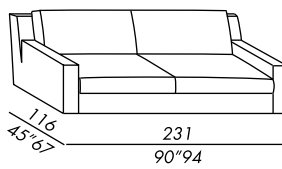

HECTOR

2017

- divani sfoderabili con profilo in tinta fissi per versione in pelle
- struttura in legno
- imbottitura in poliuretano indeformabile
- piedini neri in ABS
- cuscino seduta in poliuretano e piuma supportata
- cuscino schienale in piuma supportata
- appoggiareni - optional - in piuma supportata

- sofas with removable covers and piping in the same fabric/colour
- fixed cover for leather version
- wooden frame
- non-deformable polyurethane padding
- black ABS feet
- seat cushion in polyurethane and reinforced feathers
- back cushion in reinforced feathers
- lumbar cushions - optional - in reinforced feathers

- abziehbare Sofas mit Keder in selben Stoff und Farbe
- Fester Lederbezug
- Holzgestell
- Polsterung aus unverformbarem PU-Schäumen
- ABS schwarze Füße
- Sitzkissen aus Poliurethanschaum und verstärkter Feder
- Rückenkissen in Polsterdaune
- Nierenkissen optional in Polsterdaune

- canapé déhoussables avec profil dans le même coloris
- revêtements fixes pour version en cuir
- structure en bois
- rembourrage en polyuréthane indéformable
- pieds noirs en ABS
- coussin assise en polyuréthane et plumes renforcées
- coussin dossier en plumes renforcées
- cale-reins - optionnel - en plumes renforcées

- sofás desenfundables con vivo en misma tela y color
- revestimiento fijo para versión en piel
- estructura de madera
- relleno en poliuretano indeformable
- patas negras en ABS
- cojín asiento en poliuretano y pluma soportada
- cojín respaldo en pluma soportada
- riñonera - opcional - en pluma soportada

rivestimenti lavabili solo a secco

dry cleaning only

Nur Trockenreinigung

pour les housses seulement nettoyage au sec

se aconseja sólo limpiar en seco

si consigliamo tessuti materici o pelle

textured fabrics or leather are recommended