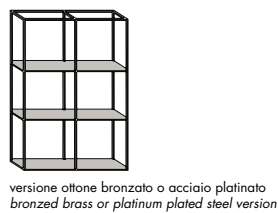

pensile - wall unit 100150

tre ripiani - three shelves