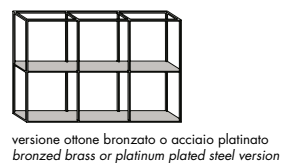

pensile - wall unit 150100

due ripiani - two shelves