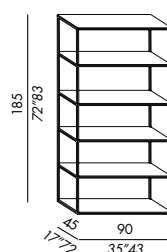

libreria - bookcase 90