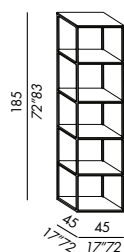

libreria - bookcase 45