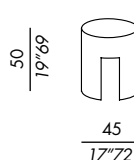

finitions: voir boîte d'échantillons

- mesitas
- estructura de madera
- acabados:
 - enchapado en roble teñido
 - lacado mate o brillo
 - resina
 - revestido en cuero

acabados: véase el muestrario

tavolo basso / low table 35

tavolo basso / low table 35
versione in cuoio
saddle leather

tavolo basso / low table 45

tavolo basso / low table 45
versione in cuoio
saddle leather

tavolo basso / low table 60

tavolo basso / low table 60
versione in cuoio
saddle leather