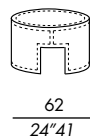

finitions: voir boîte d'échantillons

- mesitas
- estructura de madera
- acabados:
 - enchapado en roble teñido
 - lacado mate o brillo
 - resina
 - revestido en cuero

acabados: véase el muestrario

tavolo basso / low table 35

tavolo basso / low table 35
versione in cuoio
saddle leather

tavolo basso / low table 45

tavolo basso / low table 45
versione in cuoio
saddle leather

tavolo basso / low table 60

tavolo basso / low table 60
versione in cuoio
saddle leather