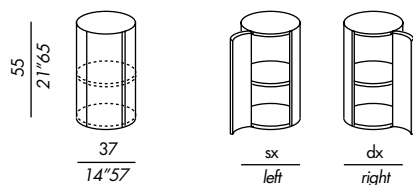

comodino / night table 35