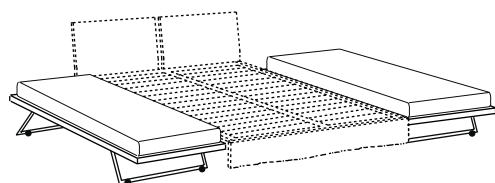

fixed dimensions

Einzige verfügbare Maße

seules dimensions

únicas medidas

coppia cassetti con ruote
pair of drawers with castors

secondo letto estraibile con materasso (200x80x12)
pull-out spare bed with mattress (78"74x31"50x4"72)

170 x 209 (materasso - mattress 160x200)

letto con rete a doghe - bed with slats 166x209 / 65"35x82"28

coppia cassetti con ruote - set of 2 drawers with castors

secondo letto estraibile - pull-out spare bed