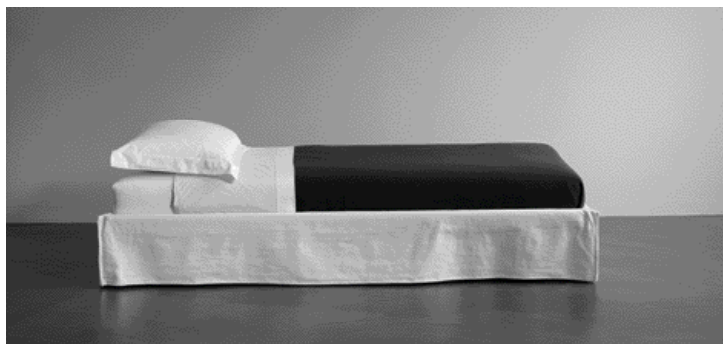

FOX

2010

- sommier tessile imbottito
- rivestimento sfoderabile
- struttura smontabile in legno e metallo
- rete a doghe con telaio portante in metallo
- imbottitura in poliuretano indeformabile

optionals:

- materasso per letto
- coppia cassetti estraibili con ruote
- secondo letto estraibile: con rete a doghe - telaio in metallo - gambe pieghevoli con ruote
- materasso per estraibile

uniche dimensioni

- upholstered bed bases
- completely removable cover
- frame in wood and metal that can be disassembled
- bearing base with metal frame and wooden slats
- padding in non-deformable polyurethane

optionals:

- mattress
- pair of pull-out drawers with castors
- pull-out bed: wooden slats and metal frame
- folding legs with castors
- mattress for pull-out bed

fixed dimensions

- gepolsterte Bettrahmen
- abziehbarer Bezug
- zerlegbares Gestell aus Holz und Metall
- Holzlattenrost mit tragendem Metallrahmen
- Polsterung aus unverformbaren PU-Schäumen

Extras:

- Matratze
- 2 herausziehbare Schubladen mit Rollen - Drahtbox.
- herausziehbares Bett: Holz Lattenrost mit Metallrahmen - Schwenk-Fußgestell mit Rollen
- Matratze für herausziehbares Bett

Einzig verfügbare Maße

- sommier textiles rembourrés
- revêtement déhoussable
- structure démontable en bois et métal
- sommier à lattes avec châssis en métal
- rembourrage en polyuréthane indéformable

optionnel:

- matelas
- pair de tiroirs extractibles avec roulettes
- lit gigogne: sommier à lattes et châssis en métal - avec pieds repliables et roulettes
- matelas pour lit gigogne

seules dimensions

- cama acolchada
- funda desfundable
- estructura desmontable en madera y metal
- somier de láminas y marco portante en metal
- relleno en poliuretano indeformable

acesorios opcionales:

- colchón
- pareja de cajones extraíbles con ruedas
- segunda cama extraíble: somier a láminas y marco en metal con patas plegables y ruedas
- colchón para cama extraíble