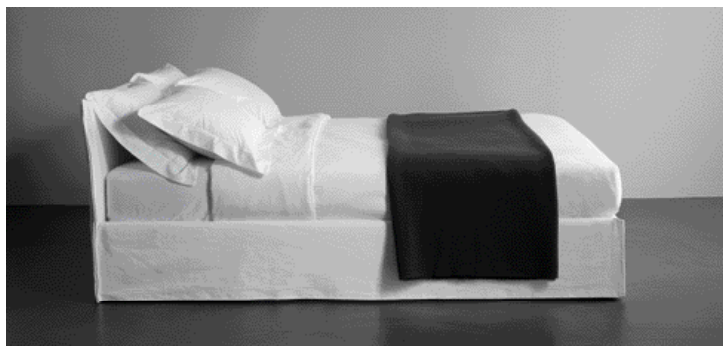

FOX

2010

- letto tessile imbottito
- rivestimento sfoderabile
- struttura smontabile in legno e metallo
- rete a doghe con telaio portante in metallo
- imbottitura in poliuretano indeformabile

optionals:

- materasso per letto
- coppia cassetti estraibili con ruote
- secondo letto estraibile: con rete a doghe - telaio in metallo - gambe pieghevoli con ruote
- materasso per estraibile

- upholstered beds
- completely removable cover
- frame in wood and metal that can be disassembled
- bearing base with metal frame and wooden slats
- padding in non-deformable polyurethane

optionals:

- mattress
- pair of pull-out drawers with castors
- pull-out bed: wooden slats and metal frame
- folding legs with castors
- mattress for pull-out bed

- gepolsterte Betten
- abziehbarer Bezug
- zerlegbarer Gestell aus Holz und Metall
- Holzlattenrost mit tragendem Metallrahmen
- Polsterung aus unverformbaren PU-Schäumen

Extras:

- Matratze
- 2 herausziehbare Schubladen mit Rollen - Drahtbox.
- herausziehbares Bett: Holz Lattenrost mit Metallrahmen - Schwenk-Fußgestell mit Rollen
- Matratze für herausziehbares Bett

- lits textiles rembourrés
- revêtement déhoussable
- structure démontable en bois et métal
- sommier à lattes avec châssis en métal
- rembourrage en polyuréthane indéformable

optionnel:

- matelas
- pair de tiroirs extractibles avec roulettes
- lit gigogne: sommier à lattes et châssis en métal - avec pieds repliables et roulettes
- matelas pour lit gigogne

- cama acolchada
- funda desenfundable
- estructura desmontable en madera y metal
- somier de láminas y marco portante en metal
- relleno en poliuretano indeformable

acesorios opcionales:

- colchón
- pareja de cajones extraíbles con ruedas
- segunda cama extraíble: somier a láminas y marco en metal con patas plegables y ruedas
- colchón para cama extraíble