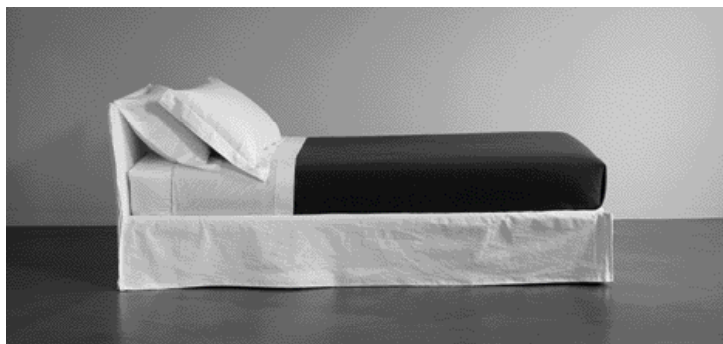

sommier con rete a doghe - bed base with slats 127x206 / 50x00x81x10

coppia cassetti con ruote - set of 2 drawers with castors

secondo letto estraibile - pull-out spare bed

materasso per estraibile - mattress for pull-out spare bed
80x200x12 / 31x50x78x74x4x72

FOX

2010

- letto tessile imbottito
- rivestimento sfoderabile
- struttura smontabile in legno e metallo
- rete a doghe con telaio portante in metallo
- imbottitura in poliuretano indeformabile

optionals: