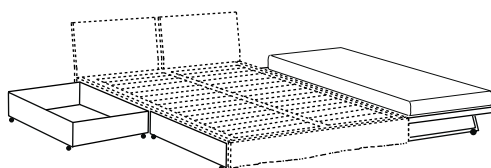

fixed dimensions

Einzige verfügbare Maße

seules dimensions

únicas medidas

coppia cassetti con ruote
pair of drawers with castors

secondo letto estraibile con materasso (200x80x12)
pull-out spare bed with mattress (78"74x31"50x4"72)