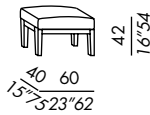

FORREST

2010

· poltroncine - bergère - pouf - panchetta

· small armchairs - bergère - ottoman - small bench

· kleinen Sesseln - Bergere - Hocker - kleine Bank

· petit fauteuils - bergère - pouf - banquette

· pequeñas butacas - bergère - pouf - banqueta

WOOD

- struttura in legno di rovere tinto black - light - almond
- schienale in giunco tinto black - light - almond
- cuscino seduta e pouf sfoderabili in poliuretano e piuma supportata
- cuscino schienale sfoderabile in 100% piuma supportata

WOOD

- black - light - almond stained oak frame
- back in black - light - almond stained cane
- cushion for seat and ottoman in polyurethane and reinforced feathers with removable covers
- back cushion with removable cover 100% reinforced feathers

WOOD

- Eiche Holzgestell black - light - almond gebeizt
- Rücken aus Binsen black - light - almond gebeizt
- Abziehbare Sitzkissen und Hocker aus unverformbaren PU-Schäumen und Polsterdaunen
- abziehbares Rückenkissen 100% aus Polsterdaunen

WOOD

- structure en chêne black - light - almond
- dos en jonc teinté black - light - almond
- coussin assise et pouf déhoussables en polyuréthane et plumes renforcées
- coussin dos déhoussable en 100% plumes supportées

WOOD

- estructura en roble teñida black - light - almond
- respaldo en rattán teñido black - light - almond
- cojín asiento y pouf desenfundables en poliuretano y pluma soportada
- cojín respaldo desenfundable 100% en pluma soportada

SOFT

- struttura in legno rivestita in tessuto o pelle - non sfoderabile
- cuscino seduta sfoderabile in 100% piuma supportata
- cuscino seduta panca con inserto in poliuretano
- cuscino schienale sfoderabile in 100% piuma supportata
- appoggiareni sfoderabile per bergère e love seat in piuma supportata

SOFT