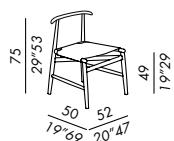

sedia - chair KUOIO