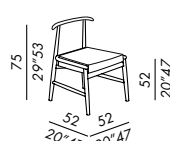

pedido mínimo para color tobacco - white: 4 piezas para color
pedido mínimo para lacas: 2 piezas para color

sedia - chair KUOIO

sedia - chair

cucitura doppia allargata per rivestimento pelle
wide double lapped seam by leather cover