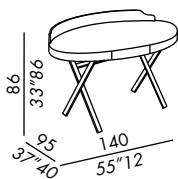

scrittoio / writing desk