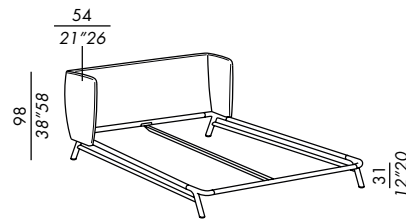

for KUOIO version, mattresses h. 20-25
fixed dimensions

- Bett mit zerlegbarem Gestell aus massiv Eschenholz und Metall, Massiv Eschenholz black oder tobacco gebeizt
- Bettgestell mit Metall Mittelstange
- Kopfteil:
 - PIPING: mit allen Meridiani Stoffen verfügbar, nur Trockenreinigung
 - VOLANT: gepolstertes Kopfteil mit abziehbarem Bezug mit einem Auswahl von Meridiani Stoffen verfügbar
- KUOIO: aus massiv Eschenholz black oder tobacco gebeizt. Mit Geflecht aus Kernleder in den Farben black - beige - grey - tobacco
- Bettrahmen mit abziehbarem Bezug, nur Trockenreinigung
- Unterbett: nur orthopädischer Platten
- Metallfüße, Messing bronziert lackiert

für Version KUOIO, Matratzen h. 20-25
Einzige verfügbare Maße

- lit avec structure démontable en frêne massif et métal, frêne massif teinté black ou tobacco
- structure avec barre centrale en métal
- tête de lit:
 - PIPING: tête de lit rembourrée déhoussable dans tous les tissus Meridiani, nettoyage uniquement à sec
 - VOLANT: tête de lit rembourrée déhoussable dans une sélection des tissus Meridiani
- KUOIO: en frêne massif teinté black ou tobacco avec tressage en cuir sellier couleurs black - beige - grey - tobacco
- bordures du lit déhoussable, nettoyage uniquement à sec
- bases de lit: seulement base orthopédique
- pieds en métal vernis couleur laiton bronzé

para versión KUOIO, colchones h. 20-25
únicas medidas

VOLANT

PIPING

KUOIO

piano ortopedico
orthopaedic base

EDOARDO

2021

letto - bed VOLANT 190 x 228