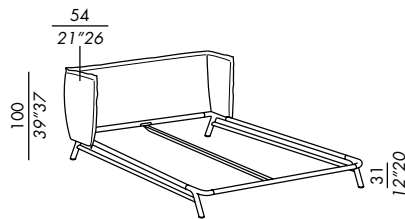

EDOARDO

2021

- letto con struttura smontabile in massello di frassino e metallo; finitura frassino tinto nei colori black o tobacco
- struttura con traverso centrale in metallo
- testiera:
  - PIPING: imbottita sfoderabile in tutti i tessuti di collezione lavabile solo a secco
  - VOLANT: imbottita sfoderabile in una selezione di tessuti di collezione
- KUOIO: in massello di frassino tinto nei colori black o tobacco con intreccio in cuoio nei colori black - beige - grey - tobacco
- giroletto con rivestimento sfoderabile lavabile solo a secco
- piani letto: solo piani ortopedici
- piedini in metallo verniciato ottone bronzato

per versione KUOIO, materassi h. 20-25
uniche dimensioni

- bed with frame in solid ash and metal that can be disassembled, solid ash stained in colors black or tobacco
- frame with metal cross bar
- headboard:
  - PIPING: padded headboard with removable cover in all Meridiani fabrics, dry cleaning only
  - VOLANT: padded headboard with removable cover in a selection of Meridiani fabrics
- KUOIO: in solid ash black - tobacco stained, weave in saddle leather colors black - beige - grey - tobacco
- bed frame with removable cover, dry cleaning only
- mattress supports: only with orthopaedic panels
- metal feet, bronzed brass varnished

for KUOIO version, mattresses h. 20-25
fixed dimensions