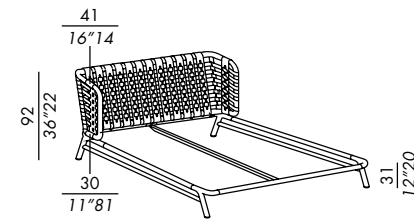

für Version KUOIO, Matratzen h. 20-25
Einzige verfügbare Maße

- lit avec structure démontable en frêne massif et métal, frêne massif teinté black ou tobacco
- structure avec barre centrale en métal
- tête de lit:
 - PIPING: tête de lit rembourrée déhoussable dans tous les tissus Meridiani, nettoyage uniquement à sec
 - VOLANT: tête de lit rembourrée déhoussable dans une sélection des tissus Meridiani
- KUOIO: en frêne massif teinté black ou tobacco avec tressage en cuir sellier couleurs black - beige - grey - tobacco
- bordures du lit déhoussable, nettoyage uniquement à sec
- bases de lit: seulement base orthopédique
- pieds en métal vernis couleur laiton bronzé

pour version KUOIO, matelas h. 20-25
seules dimensions

- cama con estructura desmontable en frsno macizo y metal, frsno macizo teñido black o tobacco
- estructura con travesaño central en metal
- cabezal:
 - PIPING: cabezal acolchado desenfundable en todas las telas Meridiani, solo lavar en seco
 - VOLANT: cabezal acolchado desenfundable en una selección de telas Meridiani
- KUOIO: en frsno macizo teñido black o tobacco con entretejido en cuero en los colores black - beige - grey - tobacco
- marco de cama desenfundable, solo lavar en seco
- bases cama: solo con bases ortopédicas
- patas en metal barnizadas latón bronceado

para versión KUOIO, colchones h. 20-25
únicas medidas

VOLANT

PIPING

KUOIO

piano ortopedico
orthopaedic base

EDOARDO

2021

letto - bed VOLANT 190 x 228

(materasso - mattress 160x200)

letto imbottito (senza piani letto) - upholstered bed (without bed base)

letto - bed VOLANT 210 x 228

(materasso - mattress 180x200)

letto imbottito (senza piani letto) - upholstered bed (without bed base)