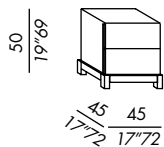

comodino / night table 45-C

due cassetti - two drawers - zwei Schubladen - deux tiroirs - dos cajones