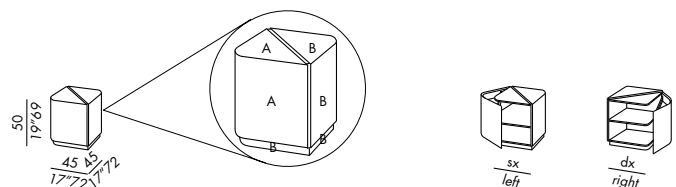

- comodini
- struttura in legno
- finiture:
- lacca opaca o lucida
- lacca opaca bicolore o lucida bicolore
- inserti in legno verniciati ottone bronzato o verniciati acciaio platinato

DIMITRI 45: un'anta un ripiano
DIMITRI 70: due cassetti

finiture: vedi campionario

- night tables
- wooden frame
- finishes:
- matt or glossy lacquer
- two-coloured matt or glossy lacquer
- wooden inserts varnished bronzed brass or platinum steel

DIMITRI 45: one door, one shelf
DIMITRI 70: two drawers

finishes: see sample box

- Nachttische
- Holzgestell
- Ausführungen:
- Lack Matt oder Hochglanz
- Zweifarbiger Matt Lack oder zweifarbiger Hochglanz
- Holzeinsätze Messing bronziert oder Platinum Steel lackiert

DIMITRI 45: eine Tür - ein Fachboden
DIMITRI 70: zwei Schubladen

Ausführungen: siehe Musterbox

- chevets
- structure en bois
- finitions:
- laque mate ou brillante
- laque bicolore mate ou bicolore brillante
- insertions en bois verni couleur laiton bronzé ou platinum steel

DIMITRI 45: une porte, une étagère
DIMITRI 70: deux tiroirs

finitions: voir boîte d'échantillons

- mesitas de noche
- estructura en madera
- acabados:
- lacado mate o brillante
- lacado mate bicolore o brillante bicolore
- insertos en madera barnizados latón bronceado o platinum steel

DIMITRI 45: una puerta un estante
DIMITRI 70: dos cajones

acabados: véase muestrario

dimitri 45

dimitri 70