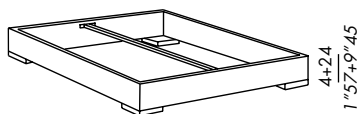

piano ortopedico
orthopaedic base