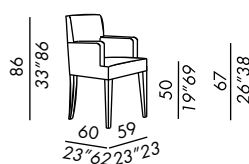

sedia / chair TRE