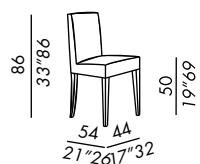

sedia / chair UNO