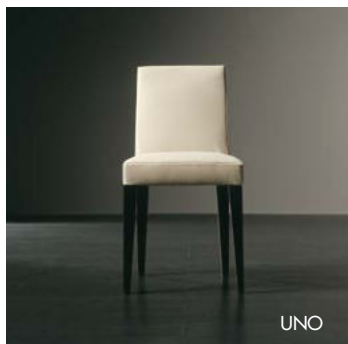

CRUZ

2003

UNO

TRE

- sedie sfoderabili
- fisse per versione in pelle
- struttura in poliuretano stampato con inserto in metallo e schienale flessibile
- gambe in rovere tinto black - light - almond

- chairs with removable cover
- fixed cover for leather version
- frame in moulded polyurethane foam with metal insert - flexible back
- legs in black - light - almond stained oak

- Abziehbare Stühle
- Fester Lederbezug
- Gestell aus kaltgepresstem Polyurethan mit Einsatz aus Metall; flexible Rückenlehne
- FüÙe Eiche black - light - almond gebeizt

- chaises déhoussables
- fixes pour version en cuir
- structure en polyuréthane moulé à froid avec châssis en métal et dos flexible
- pieds en chêne teinté black - light - almond

- sillas desfundables
- revestimiento fijo para versión en piel
- estructura en poliuretano moldeado con inserto en metal; respaldo flexible
- patas en roble teñido black - light - almond

sedia / chair UNO